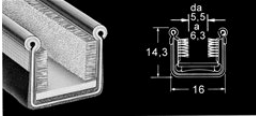

Prodotti Finestrature

75000118 Flessibile

Guida per vetri flessibile StanPro codice 75000118, lunghezza 2,44 mt...

115,00 €

75000119 Singola

Guida singola rigida StanPro 75000119, realizzata esclusivamente per uso marino e in acciaio inox AISI 316 amagnetico

115,00 €

75000120 Doppia

StanPro 75000120, Guida doppia rigida per vetri...

146,00 €

75000081 Chiusura

Guida di Chiusura tra due vetri StanPro codice 75000081, in acciaio inox AISI 316 amagnetico, lunghezza di 2,44 mt