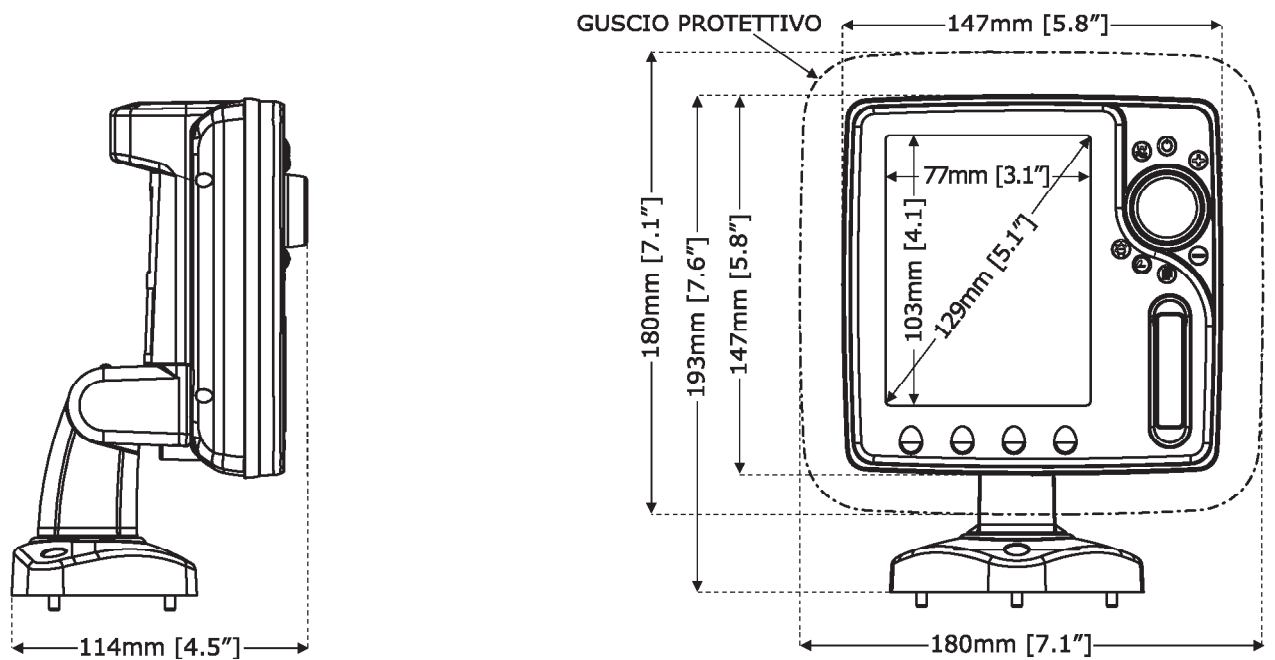

Rimozione MEDIA

Aprire lo sportellino. Premere leggermente sulla MEDIA per estrarla dall'alloggiamento.

DIMENSIONI PLOTTER CARTOGRAFICO

INSTALLAZIONE E RIMOZIONE

Installazione a staffa

Installazione a piano

CONNESSIONI ESTERNE

CAVO STAFFA		
COLORE CAVI	DESCRIZIONE	FUNZIONE
NERO	GND/MASSA COMUNE	MASSA ALIMENTAZIONE GND
ROSSO	POWER +10-35Vdc	ALIMENTAZIONE +10-35Vdc
BIANCO	INGRESSO 1+	NMEA0183/C-COM
VERDE	MASSA SEGNALI-	MASSA SEGNALI
GIALLO	USCITA 1+	NMEA0183/180/180CDX/C-COM
MARRONE	INGRESSO 2+	NMEA0183/C-COM
GRIGIO	USCITA 2+	NMEA0183/180/180CDX/C-COM
ARANCIONE	INGRESSO 3+	NMEA0183/C-COM
ROSA	USCITA 3+	NMEA0183/180/180CDX/C-COM
BLU	MASSA SEGNALI-	MASSA SEGNALI

Connessioni Esterne per SW500e

CAVO STAFFA		
COLORE CAVI	DESCRIZIONE	FUNZIONE
NERO	GND/MASSA COMUNE	MASSA ALIMENTAZIONE GND
ROSSO	POWER +10-35Vdc	ALIMENTAZIONE +10-35Vdc
BIANCO	INGRESSO1+	NMEA0183/C-COM
VERDE	MASSA SEGNALI-	MASSA SEGNALI
GIALLO	USCITA1+	NMEA0183/180/180CDX/C-COM
MARRONE	INGRESSO2+	NMEA0183/C-COM
GRIGIO	USCITA2+	NMEA0183/180/180CDX/C-COM
ARANCIONE	NC	
ROSA	USCITA3+	INT. GPS USCITA NMEA0183
BLU	MASSA SEGNALI-	MASSA SEGNALI