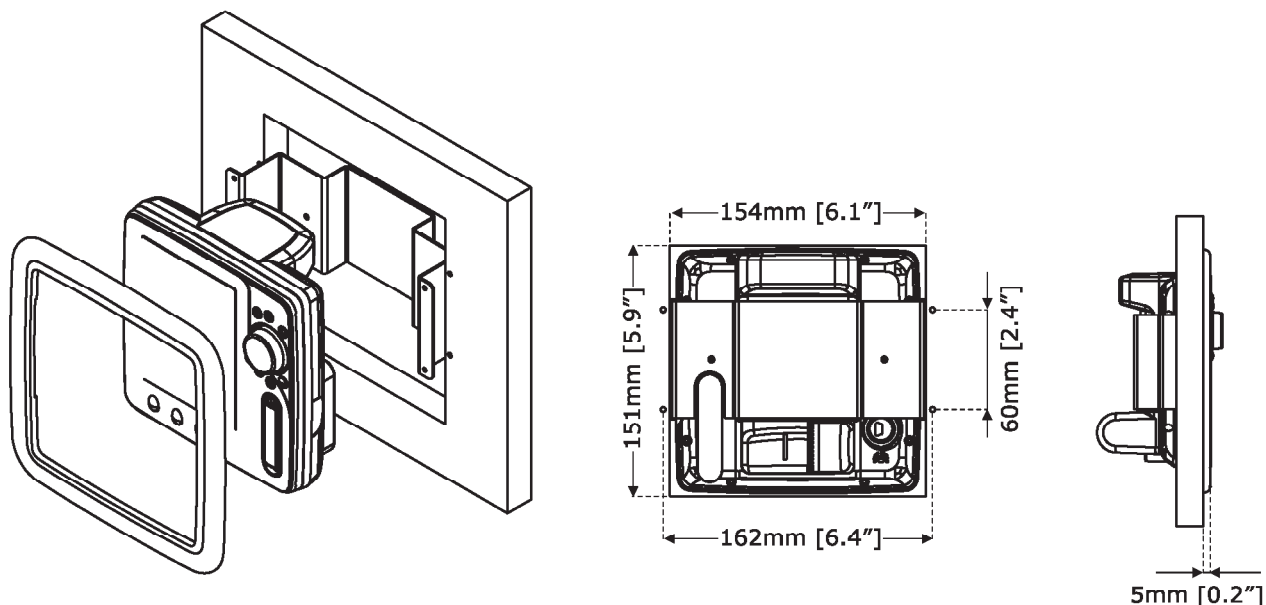

Rimozione MEDIA

Aprire lo sportellino. Premere leggermente sulla MEDIA per estrarla dall'alloggiamento.

DIMENSIONI PLOTTER CARTOGRAFICO

INSTALLAZIONE E RIMOZIONE

Installazione a staffa

Installazione a piano

CONNESSIONI ESTERNE

CAVO STAFFA		
COLORE CAVI	DESCRIZIONE	FUNZIONE
NERO	GND/MASSA COMUNE	MASSA ALIMENTAZIONE GND
ROSSO	POWER +10-35Vdc	ALIMENTAZIONE +10-35Vdc
BIANCO	INGRESSO 1+	NMEA0183/C-COM
VERDE	MASSA SEGNALI-	MASSA SEGNALI
GIALLO	USCITA 1+	NMEA0183/180/180CDX/C-COM
MARRONE	INGRESSO 2+	NMEA0183/C-COM
GRIGIO	USCITA 2+	NMEA0183/180/180CDX/C-COM
ARANCIONE	INGRESSO 3+	NMEA0183/C-COM
ROSA	USCITA 3+	NMEA0183/180/180CDX/C-COM
BLU	MASSA SEGNALI-	MASSA SEGNALI