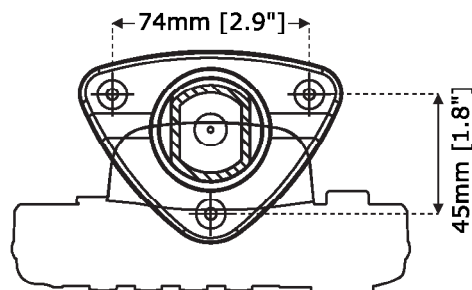

Rimozione MEDIA

Aprire lo sportellino. Premere leggermente sulla MEDIA per estrarla dall'alloggiamento.

DIMENSIONI PLOTTER CARTOGRAFICO

INSTALLAZIONE E RIMOZIONE

Installazione a staffa

Installazione a piano

CONNESSIONI ESTERNE

CAVO STAFFA		
COLORE CAVI	DESCRIZIONE	FUNZIONE
NERO	GND/MASSA COMUNE	MASSA ALIMENTAZIONE GND
ROSSO	POWER +10-35Vdc	ALIMENTAZIONE +10-35Vdc
BIANCO	INGRESSO 1+	NMEA0183/C-COM
VERDE	MASSA SEGNALI-	MASSA SEGNALI
GIALLO	USCITA 1+	NMEA0183/180/180CDX/C-COM
MARRONE	INGRESSO 2+	NMEA0183/C-COM
GRIGIO	USCITA 2+	NMEA0183/180/180CDX/C-COM
ARANCIONE	INGRESSO 3+	NMEA0183/C-COM
ROSA	USCITA 3+	NMEA0183/180/180CDX/C-COM
BLU	MASSA SEGNALI-	MASSA SEGNALI

Connessioni Esterne per SW500e

CAVO STAFFA		
COLORE CAVI	DESCRIZIONE	FUNZIONE
NERO	GND/MASSA COMUNE	MASSA ALIMENTAZIONE GND
ROSSO	POWER +10-35Vdc	ALIMENTAZIONE +10-35Vdc
BIANCO	INGRESSO1+	NMEA0183/C-COM
VERDE	MASSA SEGNALI-	MASSA SEGNALI
GIALLO	USCITA1+	NMEA0183/180/180CDX/C-COM
MARRONE	INGRESSO2+	NMEA0183/C-COM
GRIGIO	USCITA2+	NMEA0183/180/180CDX/C-COM
ARANCIONE	NC	
ROSA	USCITA3+	INT. GPS USCITA NMEA0183
BLU	MASSA SEGNALI-	MASSA SEGNALI