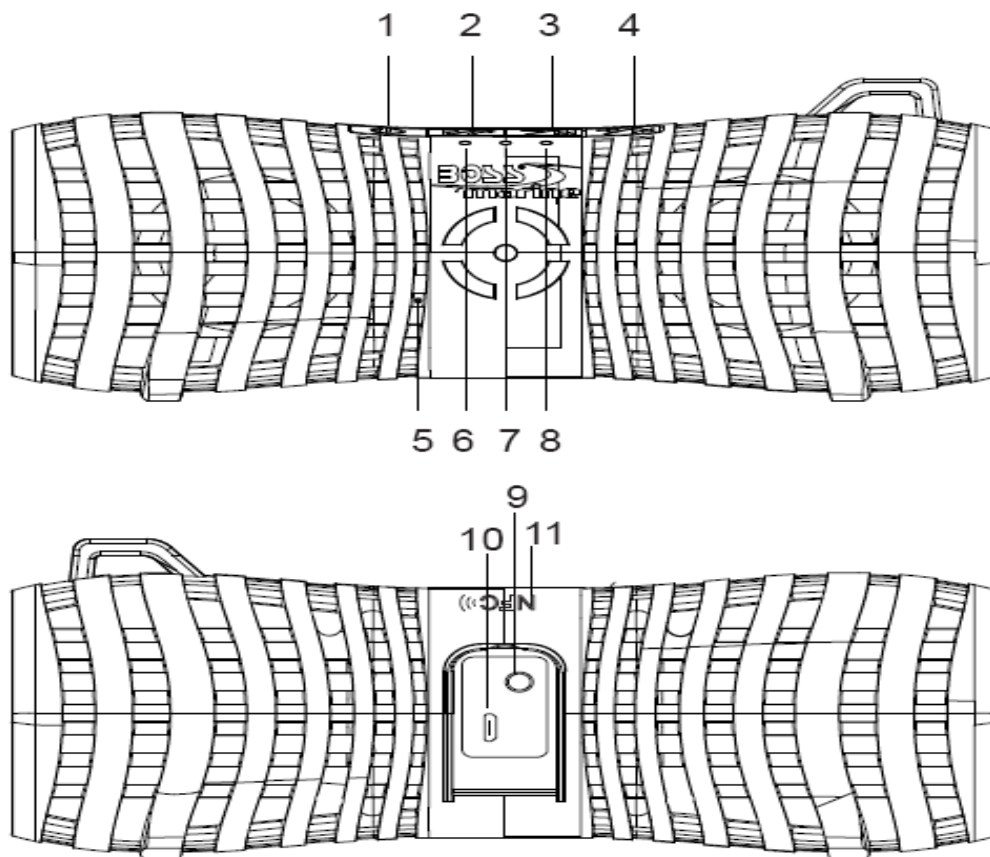

Introduzione

Vi ringraziamo per aver scelto il Brand Boss Marine per il vostro intrattenimento.

Le Casse Marine Bluetooth MRBT200 vi offriranno anni di piacevole ascolto.

L'apparato MRBT200 è stato progettato con certificata resistenza all'acqua, sia in ambienti esterni, che in ambiente marino.

Descrizione Tasti MRBT200 :

1. Tasto ON / OFF.
2. Riproduzione / Pausa / Telefono (Reset : tenere premuto per 2 secondi).
3. Precedente / Volume –.
4. Successivo / Volume +.
5. Microfono.
6. Led Blue (Bluetooth).
7. Led Verde (Accensione).
8. Led Rosso (Carica).
9. Porta per Ingresso Audio AUX.
10. Porta per ricarica Micro USB.
11. NFC. (Accoppiamento Bluetooth Semplicata)