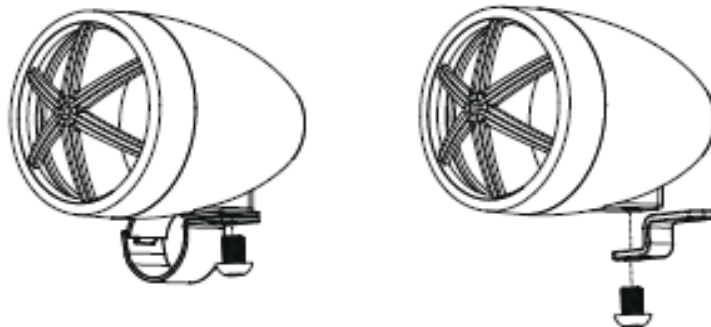

Loudspeaker Mounting Diagram