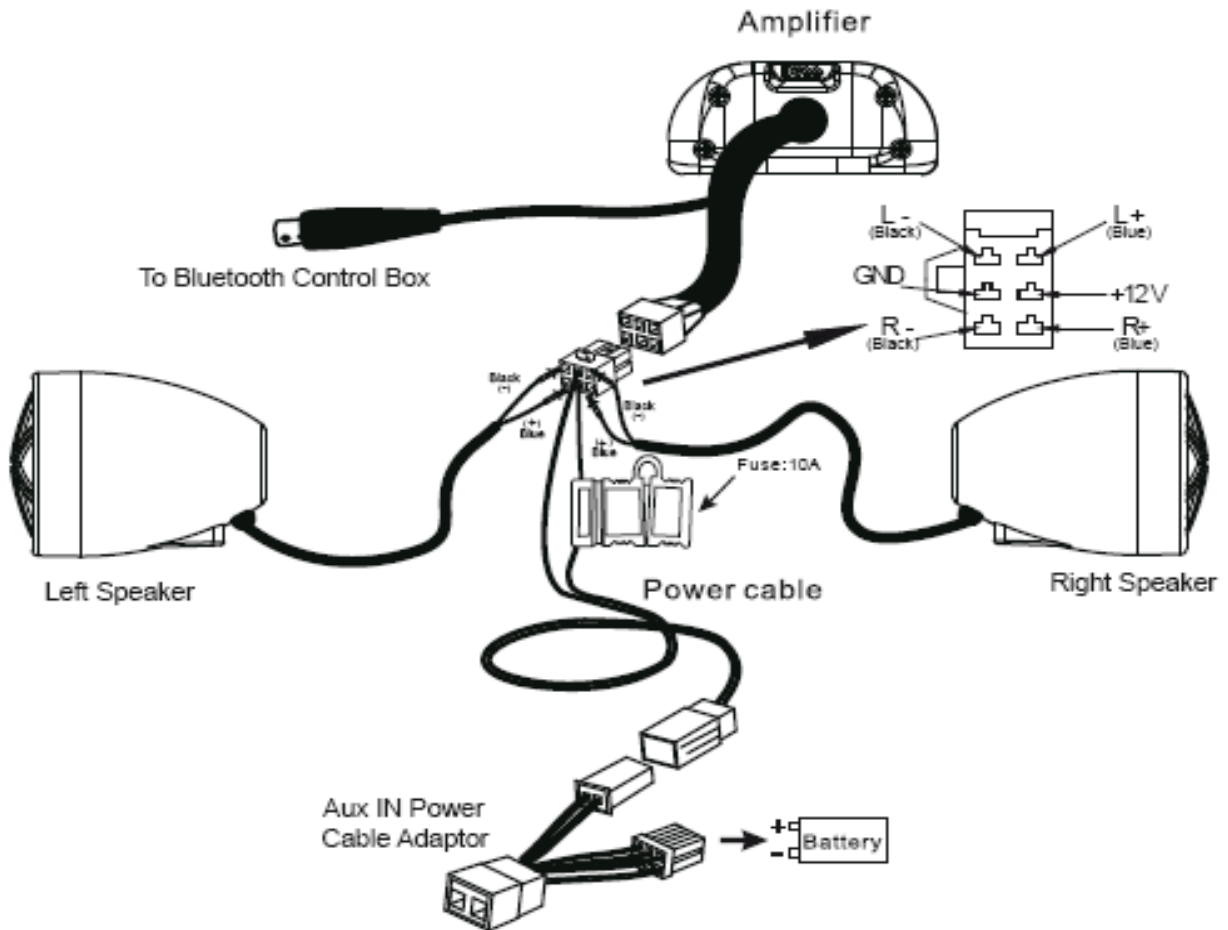

CONNESSIONI