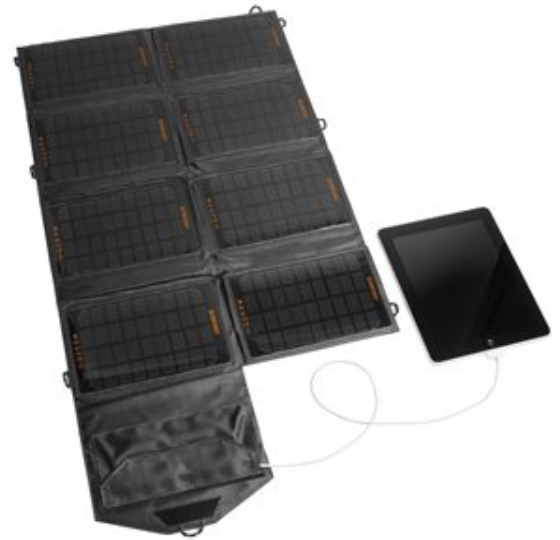

SPV280

Il Ventura SP280 in via prontamente energia verde per ricaricare ad alta velocità qualsiasi dispositivo, è quindi la soluzione perfetta per tutti gli amanti degli spazi aperti e dell'ecosostenibilità. Lo puoi usare in barca, in camper, in auto, in montagna, a mare, insomma ovunque quando sei lontano da casa.

Il Ventura SP280 è un pannello solare che si chiude in un comodo astuccio e si dispiega per formare un esteso pannello solare ad 8 facce su una superficie complessiva di 98 x 48 cm con una resa fino a 28 Watt. Lo **Snooper** Ventura utilizza cellule al silicene monocristallino che è una soluzione riservata per i pannelli solari ad alta performance per raggiungere un'efficienza del 21%, contro il 10% delle meno costose soluzioni in policristallino.

Prerogative

- Pannello Solare con ricarica fino a 28 Watt.
- 11 differenti adattatori per connettere praticamente qualsiasi dispositivo.
- Cellule al silicene monocristallino con efficienza al 21%.
- Si ripiega in un comodo astuccio waterproof in PVC.
- Quando è ripiegato occupa soltanto 25 x 25 cm e 6 cm di spessore e pesa 1450 gr.
- Si dispiega su 8 facce e misura 98 x 48 cm con uno spessore di 5 mm.
- Alimentazione selezionabile tra 5 Vcc e 9-18 Vcc.

 SNOOPER

Snooper Ventura Solar Pack SPV280 - 28 Watt

188,00 €