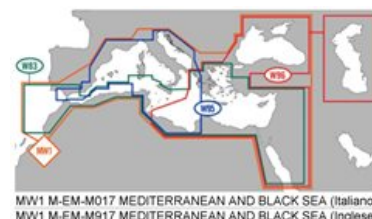

MW1 M-EM-M017 MEDITERRANEAN AND BLACK SEA (Italiano)
MW1 M-EM-M917 MEDITERRANEAN AND BLACK SEA (Inglese)