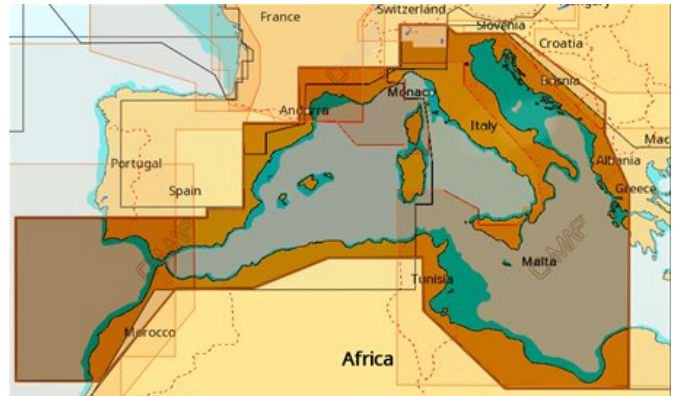

SD Card 4D Wide

Cartuccia SD di cartografia **C-Map** 4D Max+ con zona di copertura Wide a scelta del cliente. Viene venduta in formato micro, ma con adattatore al formato SD standard.

Per le coste italiane è suggerito il modello EM-D076.41 "SOUTH-WEST EUROPEAN COASTS" che copre tutto il Mediterraneo centro-occidentale.

La 4D Max+ incorpora tutte le più avanzate tecnologie di **C-Map** in fatto di digitalizzazione della mappa.

Comprende la visualizzazione raster, 3D e satellitare.

ZONA DI COPERTURA C-Map 4D Mediterraneo EM-D076.41

C-Map SD Card 4D Max+ Wide

255,00 €