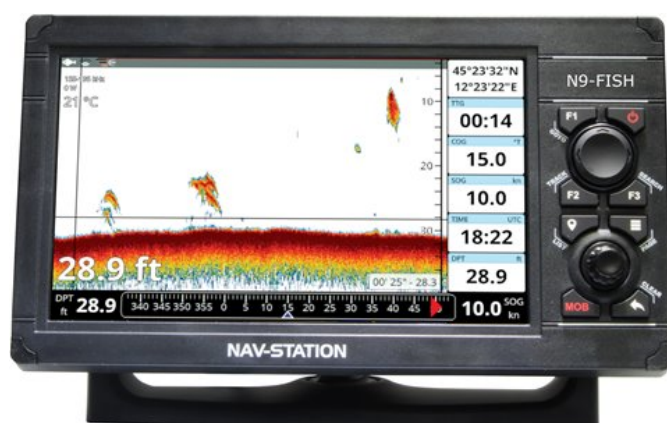

# N9-Fish

Nav-Station N9-Fish è uno strumento di navigazione con fishfinder e con funzionalità attentamente studiate per agevolare le battute di pesca.

Il fishfinder è basato su tecnologia CHIRP che è stata attentamente affinata per la migliore identificazione dei pesci e del fondale. Possiamo infatti avere una buona distinzione dei vari dettagli sulle alte profondità (fino a 500 mt. con specifico trasduttore) e avere un discernimento ancora migliore su profondità minori. Anche le funzionalità del plotter sono eccellenti per l'uso nelle battute di pesca. Possiamo avere letture costanti anche alle più basse velocità ovvero la dove il GPS con il suo margine di errore causa sbalzi fastidiosi.

Particolare attenzione è stata anche data nella gestione delle tracce, che formano un vero database completamente personalizzabile. Ad esempio per una determinata traccia è agevole poter cambiare il colore, convertirla in rotta, nasconderla o visualizzarla.

**NAV-STATION**  
*Accendi e naviga*

## Prerogative

- Fishfinder con tecnologia CHIRP.
- WiFi integrato.
- Funzione Mirror Control su App.
- Sincronia dati con Captain Cloud.
- Aggiornamento software automatico da connessione WiFi.
- Interfaccia Ibrida (Tasti e touch screen).
- GPS/GLONASS incorporato.
- NMEA 2000 e 0183
- Funzioni ed allarmi per il controllo motore (se interfacciato).
- Tutte le funzionalità AIS (se interfacciato con ricevitore).
- Cartografia C-Map Max o 4D MAX+
- Slot di memoria MicroSD.
- Impermeabile IPx6
- Installabile su staffa od a paratia.