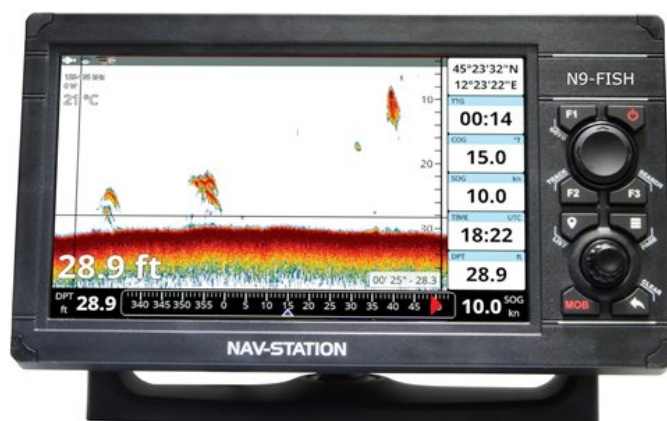

N9-Fish

Nav-Station N9-Fish è uno strumento di navigazione con fishfinder e con funzionalità attentamente studiate per agevolare le batture di pesca.

Il fishfinder è basato su tecnologia CHIRP che è stata attentamente affinata per la migliore identificazione dei pesci e del fondale. Possiamo infatti avere una buona distinzione dei vari dettagli sulle alte profondità (fino a 500 mt. con specifico trasduttore) e avere un discernimento ancora migliore su profondità minori. Anche le funzionalità del plotter sono eccellenti per l'uso nelle battute di pesca. Possiamo avere letture costanti anche alle più basse velocità ovvero la dove il GPS con il suo margine di errore causa sbalzi fastidiosi.

Particolare attenzione è stata anche data nella gestione delle tracce, che formano un vero database completamente personalizzabile. Ad esempio per una determinata traccia è agevole poter cambiare il colore, convertirla in rotta, nasconderla o visualizzarla.

NAV-STATION
Accendi e naviga

Prerogative

- Fishfinder con tecnologia CHIRP.
- WiFi integrato.
- Funzione Mirror Control su App.
- Sincronia dati con Captain Cloud.
- Aggiornamento software automatico da connessione WiFi.
- Interfaccia Ibrida (Tasti e touch screen).
- GPS/GLONASS incorporato.
- NMEA 2000 e 0183
- Funzioni ed allarmi per il controllo motore (se interfacciato).
- Tutte le funzionalità AIS (se interfacciato con ricevitore).
- Cartografia C-Map Max o 4D MAX+
- Slot di memoria MicroSD.
- Impermeabile IPx6
- Installabile su staffa od a paratia.