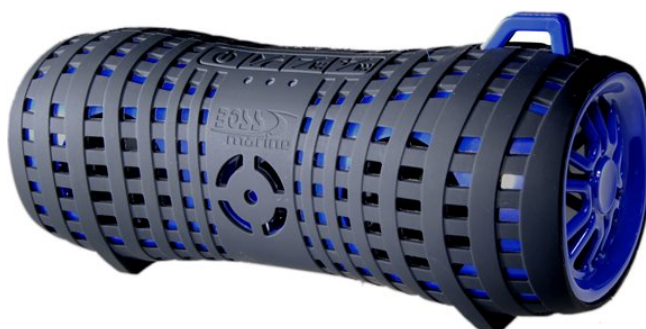

MRBT200

Per gli appassionati degli sport d'azione o gli amanti dell'aria aperta e per tutti gli appassionati della musica, **Boss Marine MRBT200** rappresenta il modo migliore per allietare ed ascoltare della buona musica con una qualità **audio** che pienamente soddisfa anche i più pretenziosi.

Per non avere limiti nella portatilità, il **Boss Marine MRBT200** è piccolo, presenta un moschettone per l'aggancio, è avvolto da una spessa gommatura ed è resistente all'acqua (**IPx4**).

I componenti sono stati attentamente selezionati per una resa ottimale. Infatti troviamo 3 driver attivi e due radiatori passivi, disposti a regola d'arte in modo da offrire un suono che copre linearmente tutte le frequenze **audio** necessarie.

Prerogative

- **Bluetooth** con connessione semplificata e **NFC pairing**.
- Resistente agli urti ed all'acqua (**IPx4**).
- Funzionalità vivavoce.
- 3 driver attivi + 2 radiatori passivi.
- Batteria a Litio per 8 ore di autonomia in uso continuo.
- Ricaricabile da connettore micro **USB**.
- 70 mm di diametro e 168 mm di lunghezza.
- Tasti per la selezione del brano.
- Tasti per la regolazione del volume.
- Microfono interno.
- Portata **Bluetooth** 10 mt.
- Ingresso **aux**.