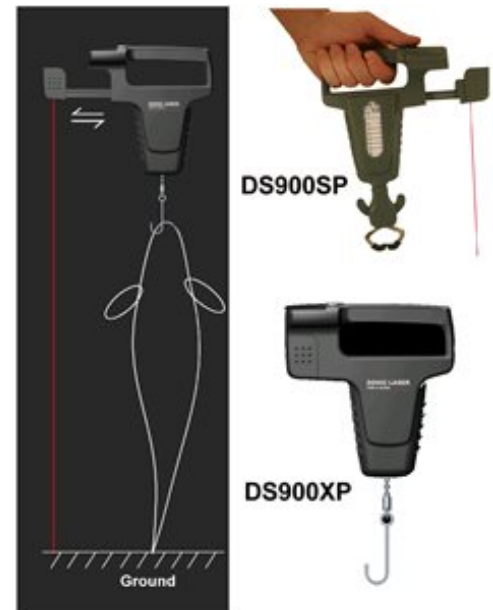

DS900

Questi dispositivi misurano il peso del pesce e tramite raggio laser sono in grado di misurarne anche la lunghezza. Sono in grado di misurare pesci fino a 45 Kg. di peso e fino a 2,5 mt. di lunghezza. Sono waterproof **IPX7**, unità di misura selezionabili, dimensioni 65 x 157 mm, operano tramite batteria a 9 Vcc non fornita.

La differenza tra i due modelli è sul tipo di aggancio con il pesce, il DS900SP è provvisto di gancio, mentre il DS900XP di morsetto.

Caratteristiche

- Dimensioni: 2,5" x 6,2" (65,5 x 157,4 mm)
- Peso: 4 kg
- Display: LCD 1,6" x 0,75" (40,64 x 19,05 mm)
- Retroilluminazione
- Precisione: +/- 3%
- Range di peso: 0,5 - 45 kg
- Renge di Lunghezza: 13 - 154 cm
- Alimentazione: Batteria 9-Volt (non inclusa)
- Unità di misura: Lb, Oz / CM, Kg
- Waterproof: **IPX 7**

NorCross®

Norcross HawkEye DS900SP Misura Peso/Lung. pesci	106,00 €
Norcross HawkEye DS900XP Misura Peso/Lung. pesci	146,00 €