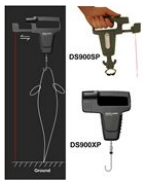

# DS900

Questi dispositivi misurano il peso del pesce e tramite raggio laser sono in grado di misurarne anche la lunghezza. Sono in grado di misurare pesci fino a 45 Kg. di peso e fino a 2,5 mt. di lunghezza. Sono waterproof **IPX7**, unità di misura selezionabili, dimensioni 65 x 157 mm, operano tramite batteria a 9 Vcc non fornita.

La differenza tra i due modelli è sul tipo di aggancio con il pesce, il DS900SP è provvisto di gancio, mentre il DS900XP di morsetto.

## Caratteristiche

- Dimensioni: 2,5" x 6,2" (65,5 x 157,4 mm)
- Peso: 4 kg
- Display: LCD 1,6" x 0,75" (40,64 x 19,05 mm)
- Retroilluminazione
- Precisione: +/- 3%
- Range di peso: 0,5 - 45 kg
- Renge di Lunghezza: 13 - 154 cm
- Alimentazione: Batteria 9-Volt (non inclusa)
- Unità di misura: Lb, Oz / CM, Kg
- Waterproof: **IPX 7**