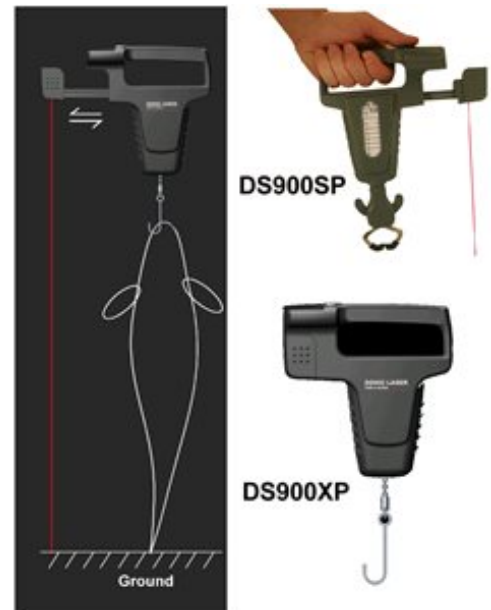

DS900

Questi dispositivi misurano il peso del pesce e tramite raggio laser sono in grado di misurarne anche la lunghezza. Sono in grado di misurare pesci fino a 45 Kg. di peso e fino a 2,5 mt. di lunghezza. Sono waterproof **IPX7**, unità di misura selezionabili, dimensioni 65 x 157 mm, operano tramite batteria a 9 Vcc non fornita.

La differenza tra i due modelli è sul tipo di aggancio con il pesce, il DS900SP è provvisto di gancio, mentre il DS900XP di morsetto.

Caratteristiche

- Dimensioni: 2,5" x 6,2" (65,5 x 157,4 mm)
- Peso: 4 kg
- Display: LCD 1,6" x 0,75" (40,64 x 19,05 mm)
- Retroilluminazione
- Precisione: +/- 3%
- Range di peso: 0,5 - 45 kg
- Renge di Lunghezza: 13 - 154 cm
- Alimentazione: Batteria 9-Volt (non inclusa)
- Unità di misura: Lb, Oz / CM, Kg
- Waterproof: **IPX 7**

NorCross®