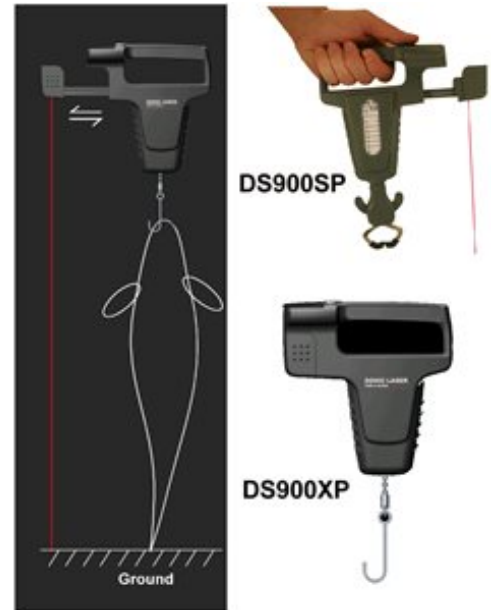

DS900

Questi dispositivi misurano il peso del pesce e tramite raggio laser sono in grado di misurarne anche la lunghezza. Sono in grado di misurare pesci fino a 45 Kg. di peso e fino a 2,5 mt. di lunghezza. Sono waterproof **IPX7**, unità di misura selezionabili, dimensioni 65 x 157 mm, operano tramite batteria a 9 Vcc non fornita.

La differenza tra i due modelli è sul tipo di aggancio con il pesce, il DS900SP è provvisto di gancio, mentre il DS900XP di morsetto.

Caratteristiche

- Dimensioni: 2,5" x 6,2" (65,5 x 157,4 mm)
- Peso: 4 kg
- Display: LCD 1,6" x 0,75" (40,64 x 19,05 mm)
- Retroilluminazione
- Precisione: +/- 3%
- Range di peso: 0,5 - 45 kg
- Renge di Lunghezza: 13 - 154 cm
- Alimentazione: Batteria 9-Volt (non inclusa)
- Unità di misura: Lb, Oz / CM, Kg
- Waterproof: **IPX 7**

NorCross®

Norcross HawkEye DS900SP Misura Peso/Lung. pesci 106,00 €

Norcross HawkEye DS900XP Misura Peso/Lung. pesci 146,00 €