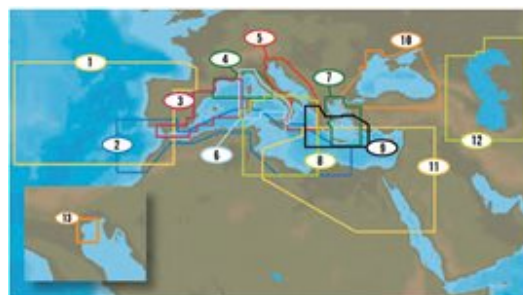

C-Card NT+ Wide

C-Card per [plotter](#) cartografici compatibili con tecnologia NT e NT+. Zona di copertura "Wide" a scelta del cliente

Lo standard che ha dato vita alle carte digitali contemporanee. Una delle più affidabili tipologie di carte per i navigatori di tutto il mondo: le carte NT+ continuano a fornire un'eccellente qualità e valore

Prerogative

- Copertura globale
- Dettagli ed informazioni approfondite
- Informazioni su porti e maree
- Dati sulle carte aggiornati frequentemente
- Facile ricerca sullo schermo dei contenuti delle carte
- Compatibile con PC-Planner - potrete così pianificare una rotta e salvarla su una [User card](#) per utilizzarla successivamente sul chart [plotter](#)

Dotazioni

- Custodia

NR	TITLE	PRICE CLASS	CODES			
			MAX-N	4D	MAX	NT+
1	Iberian Peninsula Atlantic - Azores and Madeira	WIDE				EM-C204
2	Africa Mediterranean North	WIDE				AF-C201
3	Spain Mediterranean Coasts	WIDE				EM-C100
4	France Mediterranean Coasts	WIDE				EM-C101
5	Adriatic Sea	WIDE				EM-C035
6	Ligurian and Tyrrhenian Sea	WIDE				EM-C033
7	Aegean Sea and Crete	WIDE				EM-C131
8	Low Tyrrhenian Sea - Tunisia - Libya	WIDE				EM-C035
9	Greece: Ionian and Aegean Sea	WIDE				EM-C132
10	Black Sea and Marmara	WIDE				EM-C102
11	NE Africa Mediterranean and Middle East Coasts	WIDE				ME-C200
12	Caspian Sea	WIDE				ME-C005
13	Laguna Veneta	WIDE				EM-C990