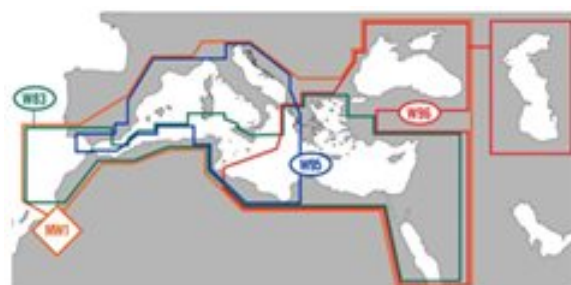

# C-Card Max Mega Wide

C-Card per GPS nautici cartografici compatibili con tecnologia Max. Zona di copertura "MegaWide" a scelta del cliente.

Negli ultimi 25 anni più di un milione di navigatori in tutto il mondo si sono affidati alle carte elettroniche C-MAP. Le carte vettoriali C-MAP forniscono dettagli di navigazione senza pari e sono compatibili con i chart plotter delle principali marche. Le funzioni di navigazione esclusive ed i dati con valore aggiunto rendono le soluzioni C-MAP impareggiabili.

## Dotazioni

- Custodia

Mediterranean and Black Sea

MegaWide

MW1 EM-M 017 Mediterranean and Black Sea

C-Map Cartuccia Max MegaWide C-Card

365,00 €

MW1 M-EM-M017 MEDITERRANEAN AND BLACK SEA (Italiano)  
MW1 M-EM-M917 MEDITERRANEAN AND BLACK SEA (Inglese)