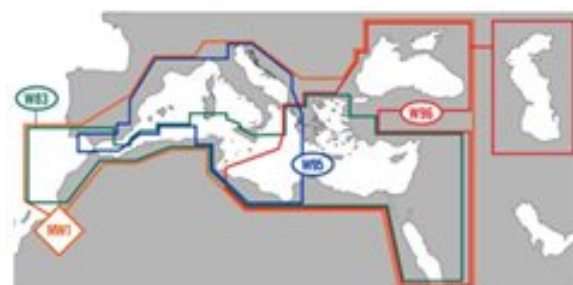

C-Card Max Mega Wide

C-Card per GPS nautici cartografici compatibili con tecnologia Max. Zona di copertura "MegaWide" a scelta del cliente.

Negli ultimi 25 anni più di un milione di navigatori in tutto il mondo si sono affidati alle carte elettroniche C-MAP. Le carte vettoriali C-MAP forniscono dettagli di navigazione senza pari e sono compatibili con i chart plotter delle principali marche. Le funzioni di navigazione esclusive ed i dati con valore aggiunto rendono le soluzioni C-MAP impareggiabili.

Dotazioni

- Custodia

Mediterranean and Black Sea
MegaWide

MW1 EM-M 017 Mediterranean and Black Sea

C-Map Cartuccia Max MegaWide C-Card

365,00 €

MW1 M-EM-M017 MEDITERRANEAN AND BLACK SEA (Italiano)
MW1 M-EM-M917 MEDITERRANEAN AND BLACK SEA (Inglese)