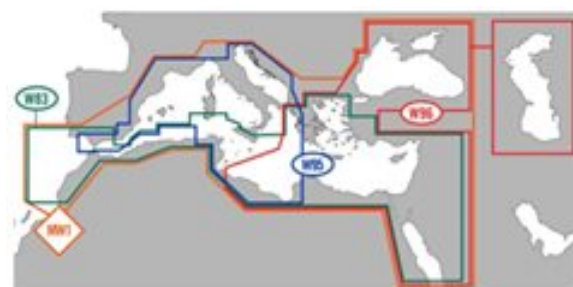

MW1 M-EM-M017 MEDITERRANEAN AND BLACK SEA (Italiano)
MW1 M-EM-M917 MEDITERRANEAN AND BLACK SEA (Inglese)