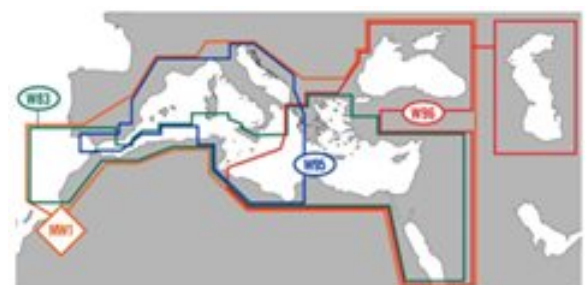

MW1 M-EM-M017 MEDITERRANEAN AND BLACK SEA (Italiano)
MW1 M-EM-M917 MEDITERRANEAN AND BLACK SEA (Inglese)