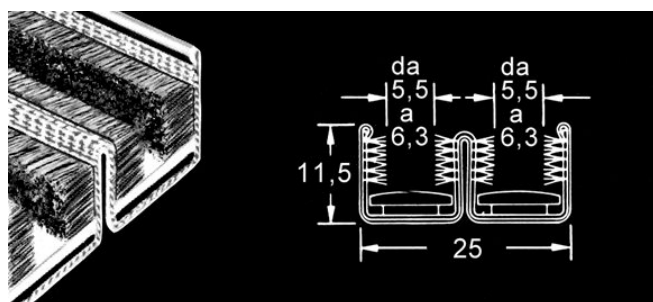

75000120 Doppia

Guida doppia rigida, 2,44 mt di lunghezza, realizzata esclusivamente per uso marino, in acciaio inox AISI 316 amagnetico, con striscia in plastica sul fondo che facilita lo scorrimento del vetro e poggia a sua volta su un cuscinetto di feltro (vi si possono quindi affogare le viti). Setole laterali in materia sintetica non deteriorabile dagli agenti atmosferici, è inattaccabile da tarme, muffe e funghi.

Barra 2,44 m Guida Doppia Rigida

212,00 €