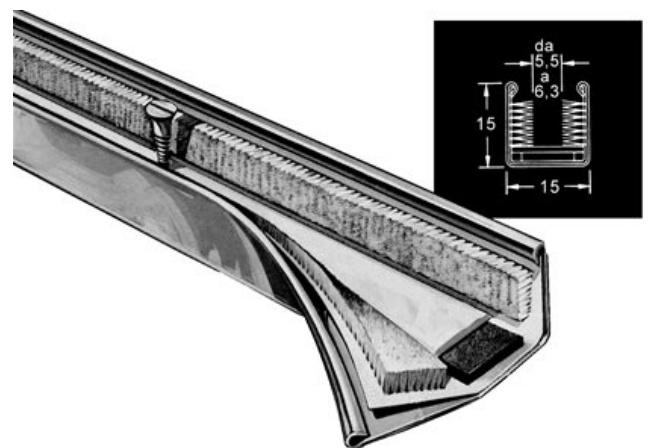

75000119 Singola

Guida singola rigida con lunghezza 2,44 mt, realizzata esclusivamente per uso marino, in acciaio inox AISI 316 amagnetico, con striscia in plastica sul fondo che facilita lo scorrimento del vetro e poggia a sua volta su un cuscinetto di feltro (vi si possono quindi affogare le viti). Setole laterali in materia sintetica non deteriorabile dagli agenti atmosferici, è inattaccabile da tarme, muffe e funghi.

Barra 2,44 m Guida Singola Rigida

161,00 €