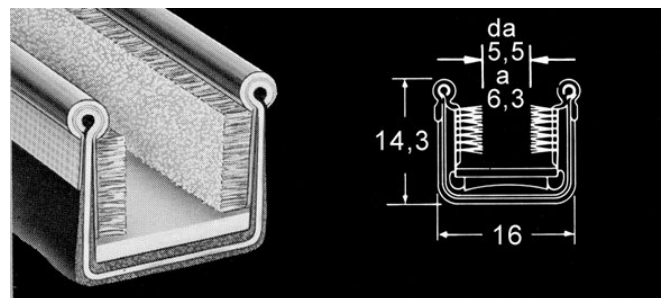

75000118 Flessibile

Guida flessibile, lunghezza 2,44 mt, realizzata esclusivamente per uso marino, in acciaio inox AISI 316 amagnetico, con striscia in plastica sul fondo che facilita lo scorrimento del vetro e poggia a sua volta su un cuscinetto di feltro (vi si possono quindi affogare le viti). Setole laterali in materia sintetica non deteriorabile dagli agenti atmosferici e inattaccabile da tarme, muffe o funghi.

Barra 2,44 m Guida Flessibile

115,00 €