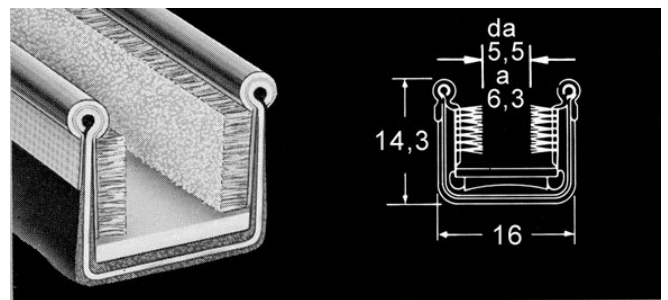

75000118 Flessibile

Guida flessibile, lunghezza 2,44 mt, realizzata esclusivamente per uso marino, in acciaio inox AISI 316 amagnetico, con striscia in plastica sul fondo che facilita lo scorrimento del vetro e poggia a sua volta su un cuscinetto di feltro (vi si possono quindi affogare le viti). Setole laterali in materia sintetica non deteriorabile dagli agenti atmosferici e inattaccabile da tarme, muffe o funghi.

Barra 2,44 m Guida Flessibile

115,00 €