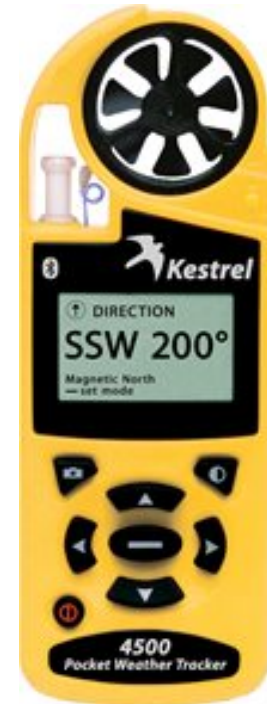

4500

Finalmente in un [anemometro](#) portatile la possibilità di misurare anche la direzione del vento. Infatti il 4500 oltre a presentare le prerogative presenti nel modello 4000, incorpora una [bussola](#) digitale attraverso la quale riesce ad elaborare la direzione del vento, il vento di traverso, il vento contrario ed il vento a favore. Come il 4000 anche il 4500 può essere interfacciato al PC tramite Kit opzionale.

Dimensioni 126 x 48 x 28 mm. Peso 102 gr. Autonomia 250 ore (con retroilluminazione off). Costruzione IP 67.

Prerogative

- Velocità vento massima, media e del momento
- Temperatura reale, [Temperatura Apparente](#) e [Temperatura di Bulbo Umido](#)
- [Indice di raffreddamento](#)
- Pressione Barometrica
- Altitudine e [Altitudine di Densità](#)
- [Umidità Relativa](#)
- [Punto di Rugiada](#)
- [Bussola Digitale](#)
- Direzione del Vento
- Galleggiante e Waterproof
- 5 Anni di Garanzia
- Calibrazione Certificata
- Ventolina con Portanti in Zaffiro

Dotazioni

- Due [pile ministilo \(AAA\)](#) alcaline
- Cinghietta per il trasporto
- Coperchio protettivo per le palette
- Custodia in stoffa

Kestrel 4500 - Giallo

434,00 €