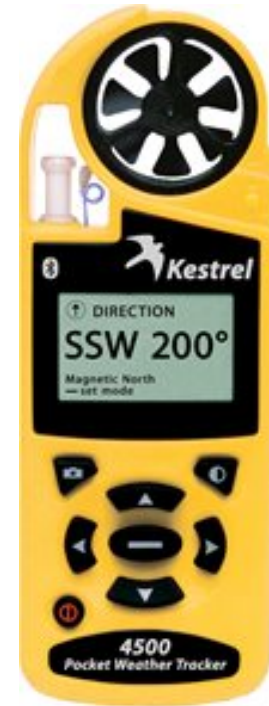

4500

Finalmente in un [anemometro](#) portatile la possibilità di misurare anche la direzione del vento. Infatti il 4500 oltre a presentare le prerogative presenti nel modello 4000, incorpora una [bussola](#) digitale attraverso la quale riesce ad elaborare la direzione del vento, il vento di traverso, il vento contrario ed il vento a favore. Come il 4000 anche il 4500 può essere interfacciato al PC tramite Kit opzionale.

Dimensioni 126 x 48 x 28 mm. Peso 102 gr. Autonomia 250 ore (con retroilluminazione off). Costruzione IP 67.

Prerogative

- Velocità vento massima, media e del momento
- Temperatura reale, [Temperatura Apparente](#) e [Temperatura di Bulbo Umido](#)
- [Indice di raffreddamento](#)
- Pressione Barometrica
- Altitudine e [Altitudine di Densità](#)
- [Umidità Relativa](#)
- [Punto di Rugiada](#)
- [Bussola Digitale](#)
- Direzione del Vento
- Galleggiante e Waterproof
- 5 Anni di Garanzia
- Calibrazione Certificata
- Ventolina con Portanti in Zaffiro

Dotazioni

- Due [pile ministilo \(AAA\)](#) alcaline
- Cinghietta per il trasporto
- Coperchio protettivo per le palette
- Custodia in stoffa

Kestrel 4500 - Giallo

434,00 €