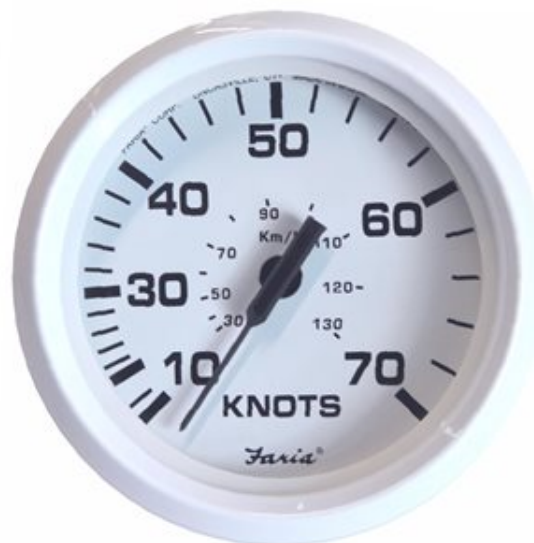

33109 Contamiglia 70 nodi

Faria modello 33109, serie Dress White. **Contamiglia** a pressione con lettura analogica. La scala fino a 70 Nodi lo rende idoneo alle imbarcazioni più veloci. Rileva la velocità tramite la **Pipetta** opzionale art. **91109** o **91106**.

Necessita di un foro per l'incasso di 85 mm. Dotato di retroilluminazione con alimentazione a 12 **Vcc**.

Caratteristiche della Serie

La serie di indicatori analogici **Faria Dress White** consente un'agevole lettura ed un perfetto adeguamento con le linee estetiche delle imbarcazioni moderne. Sono costruiti con contorno e sfondo di colore bianco mentre la grafica è grafica in nero. Come tutte le serie di strumenti **Faria** godono di un'alta affidabilità e precisione.

I **contagiri**, **contamiglia** e sincronizzatori, necessitano di un foro per l'incasso di 85 mm. Tutti gli altri strumenti necessitano di un foro di 53 mm. Dotati di retroilluminazione con alimentazione a 12 **Vdc**.

Faria Dress W. Contamiglia 70 Nodi

67,00 €