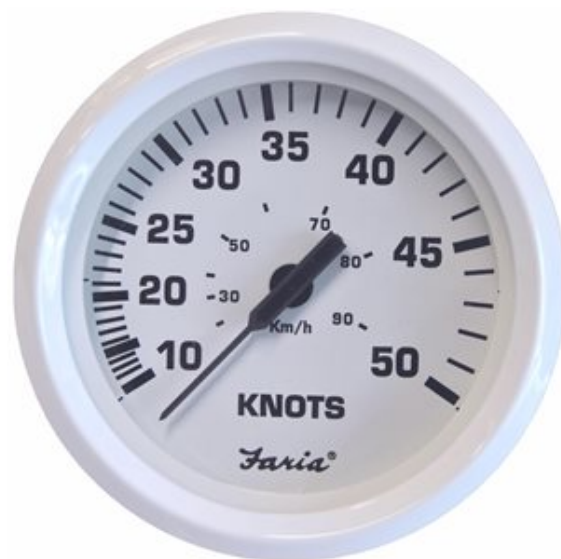

33108 Contamiglia 50 nodi

Faria Dress White, modello 33108. Contamiglia a pressione con lettura analogica con scala fino a 50 Nodi. Rileva la velocità tramite la Pipetta opzionale art. 91109 o 91106.

Necessita di un foro per l'incasso di 85 mm. Dotato di retroilluminazione con alimentazione a 12 Vcc.

Caratteristiche della Serie

La serie di indicatori analogici Faria Dress White consente un'agevole lettura ed un perfetto adeguamento con le linee estetiche delle imbarcazioni moderne. Sono costruiti con contorno e sfondo di colore bianco mentre la grafica è grafica in nero. Come tutte le serie di strumenti Faria godono di un'alta affidabilità e precisione.

I contagiri, contamiglia e sincronizzatori, necessitano di un foro per l'incasso di 85 mm. Tutti gli altri strumenti necessitano di un foro di 53 mm. Dotati di retroilluminazione con alimentazione a 12 Vdc.

Faria Dress W. Contamiglia 50 Nodi

67,00 €