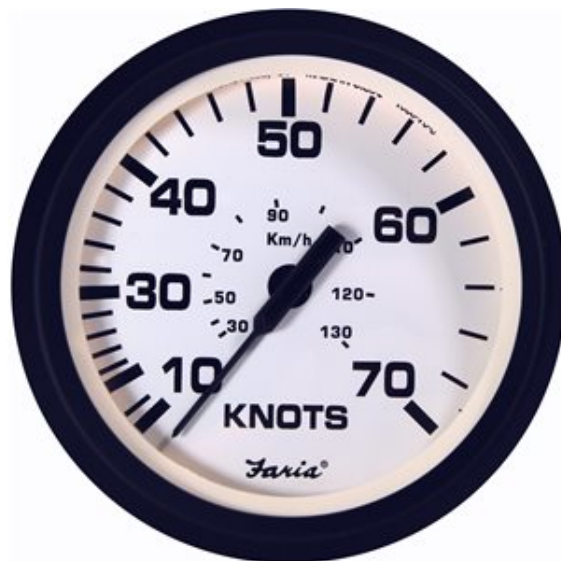

32920 Contamiglia 70 nodi

Faria modello 32920 Euro White, [contamiglia](#) a pressione con lettura analogica. La scala fino a 70 Nodi lo rende idoneo alle imbarcazioni più veloci. Rileva la velocità tramite la [Pipetta](#) opzionale art. [91109](#) o [91106](#).

Necessita di un foro per l'incasso di 85 mm. Dotato di retroilluminazione con alimentazione a 12 [Vcc](#).

Caratteristiche della Serie

La serie di strumenti a paratia Faria Euro White si distingue per eleganza, robustezza, affidabilità ed originalità. Vengono realizzati con quadrante bianco, contorno e grafica in nero, rendendo la lettura particolarmente agevole ed il design moderno. Queste caratteristiche rendono la serie compatibile con il design delle imbarcazioni moderne e veloci.

I [contagiri](#), [contamiglia](#) e sincronizzatori, necessitano di un foro per l'incasso di 85 mm. Tutti gli altri strumenti necessitano di un foro di 53 mm. Dotati di retroilluminazione con alimentazione a 12 [Vdc](#).

Faria Euro W. Contamiglia 70 Nodi

49,00 €