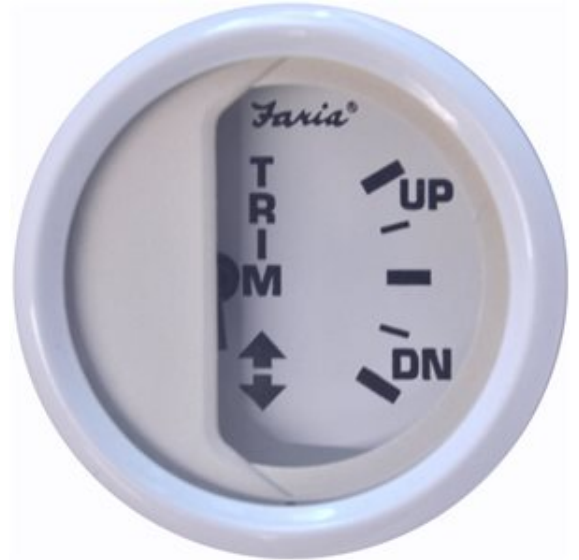

13122 Trim

Faria Dress White Indicatore Trim analogico, modello 13122. Per motori fuoribordo marca Mercury & Mariner, Destrosi entrofuoribordo Mercruiser, Volvo 96/97 & DP e Yamaha dal 2001 ad oggi.

Necessita di un foro per l'incasso di 53 mm. Dotato di retroilluminazione con alimentazione a 12 Vcc.

Caratteristiche della Serie

La serie di indicatori analogici **Faria** Dress White consente un'agevole lettura ed un perfetto adeguamento con le linee estetiche delle imbarcazioni moderne. Sono costruiti con contorno e sfondo di colore bianco mentre la grafica è grafica in nero. Come tutte le serie di strumenti **Faria** godono di un'alta affidabilità e precisione.

I **contagiri**, **contamiglia** e sincronizzatori, necessitano di un foro per l'incasso di 85 mm. Tutti gli altri strumenti necessitano di un foro di 53 mm. Dotati di retroilluminazione con alimentazione a 12 Vdc.