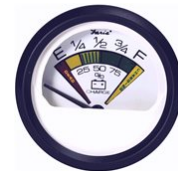

12933 Livello Batteria

Faria 12933, serie Euro White. Indicatore livello batteria analogico. Utile strumento per monitorare lo stato di carica delle batterie, con connessione diretta alla tensione in linea. L'indicatore, oltre a mostrare il livello, indica anche quando la batteria è esaurita oppure è in fase di carica.

Necessita di un foro per l'incasso di 53 mm. Dotato di retroilluminazione con alimentazione a 12 **Vcc**.

Caratteristiche della Serie

La serie di strumenti a paratia **Faria** Euro White si distingue per eleganza, robustezza, affidabilità ed originalità. Vengono realizzati con quadrante bianco, contorno e grafica in nero, rendendo la lettura particolarmente agevole ed il design moderno. Queste caratteristiche rendono la serie compatibile con il design delle imbarcazioni moderne e veloci.