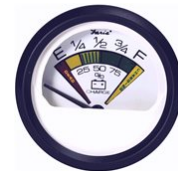

# 12933 Livello Batteria

**Faria** 12933, serie Euro White. Indicatore livello batteria analogico. Utile strumento per monitorare lo stato di carica delle batterie, con connessione diretta alla tensione in linea. L'indicatore, oltre a mostrare il livello, indica anche quando la batteria è esaurita oppure è in fase di carica.

## Caratteristiche della Serie

La serie di strumenti a paratia **Faria** Euro White si distingue per eleganza, robustezza, affidabilità ed originalità. Vengono realizzati con quadrante bianco, contorno e grafica in nero, rendendo la lettura particolarmente agevole ed il design moderno. Queste caratteristiche rendono la serie compatibile con il design delle imbarcazioni moderne e veloci.