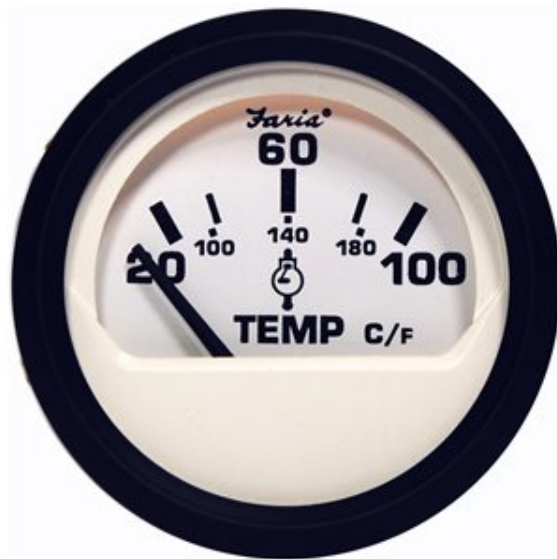

12930 Temperatura FB

Faria 12930 serie Euro White, indicatore temperatura con lettura analogica 20-100°C per motori fuoribordo. Fornito completo di sensore temperatura a contatto da apporre sulla testata del cilindro.

Necessita di un foro per l'incasso di 53 mm. Dotato di retroilluminazione con alimentazione a 12 **Vcc**.

Caratteristiche della Serie

La serie di strumenti a paratia **Faria** Euro White si distingue per eleganza, robustezza, affidabilità ed originalità. Vengono realizzati con quadrante bianco, contorno e grafica in nero, rendendo la lettura particolarmente agevole ed il design moderno. Queste caratteristiche rendono la serie compatibile con il design delle imbarcazioni moderne e veloci.

I **contagiri**, **contamiglia** e sincronizzatori, necessitano di un foro per l'incasso di 85 mm. Tutti gli altri strumenti necessitano di un foro di 53 mm. Dotati di retroilluminazione con alimentazione a 12 **Vdc**.

Faria Euro W. Indicatore Temp.per F/B 20-100 °C

55,00 €