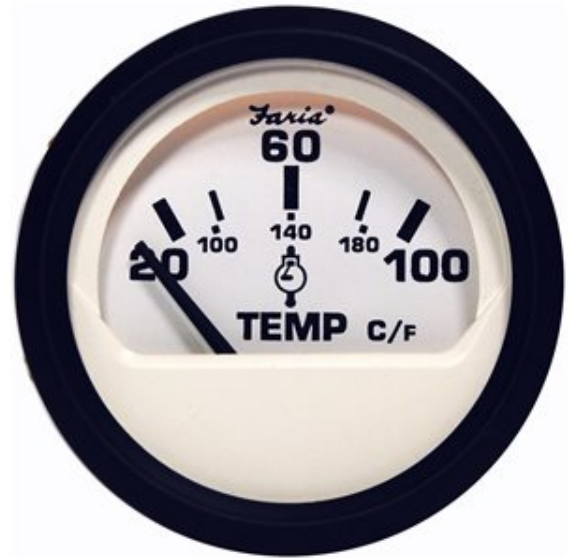

12930 Temperatura FB

Faria 12930 serie Euro White, indicatore temperatura con lettura analogica 20-100°C per motori fuoribordo. Fornito completo di sensore temperatura a contatto da apporre sulla testata del cilindro.

Necessita di un foro per l'incasso di 53 mm. Dotato di retroilluminazione con alimentazione a 12 **Vcc**.

Caratteristiche della Serie

La serie di strumenti a paratia **Faria** Euro White si distingue per eleganza, robustezza, affidabilità ed originalità. Vengono realizzati con quadrante bianco, contorno e grafica in nero, rendendo la lettura particolarmente agevole ed il design moderno. Queste caratteristiche rendono la serie compatibile con il design delle imbarcazioni moderne e veloci.

I **contagiri**, **contamiglia** e sincronizzatori, necessitano di un foro per l'incasso di 85 mm. Tutti gli altri strumenti necessitano di un foro di 53 mm. Dotati di retroilluminazione con alimentazione a 12 **Vdc**.

Faria Euro W. Indicatore Temp.per F/B 20-100 °C

55,00 €