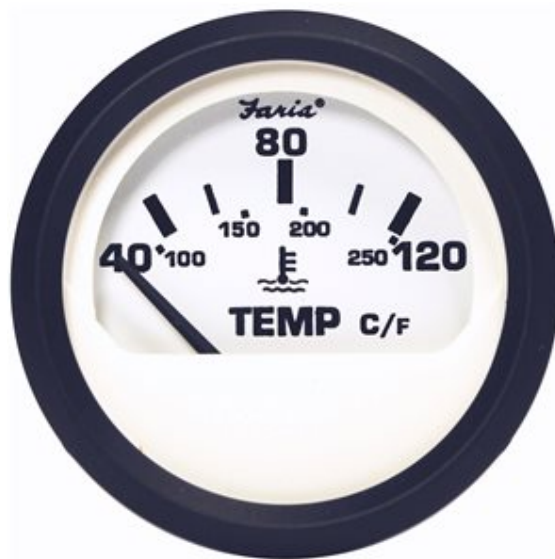

12929 Temperatura

Serie Euro White **Faria** 12929, indicatore temperatura acqua con lettura analogica 40-120°C. Opera attraverso il sensore temperatura art. [90412](#), da alloggiare sul motore attraverso gli adattatori art. [90604](#), [90605](#) o [90606](#).

Necessita di un foro per l'incasso di 53 mm. Dotato di retroilluminazione con alimentazione a 12 **Vcc**.

Caratteristiche della Serie

La serie di strumenti a paratia **Faria** Euro White si distingue per eleganza, robustezza, affidabilità ed originalità. Vengono realizzati con quadrante bianco, contorno e grafica in nero, rendendo la lettura particolarmente agevole ed il design moderno. Queste caratteristiche rendono la serie compatibile con il design delle imbarcazioni moderne e veloci.

I [contagiri](#), [contamiglia](#) e sincronizzatori, necessitano di un foro per l'incasso di 85 mm. Tutti gli altri strumenti necessitano di un foro di 53 mm. Dotati di retroilluminazione con alimentazione a 12 **Vdc**.

Faria Euro W. Indicatore Temperatura 40-120 °C

41,00 €