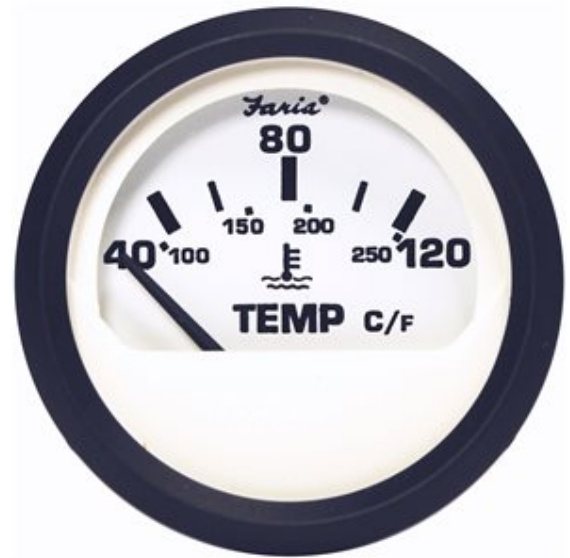

12929 Temperatura

Serie Euro White **Faria** 12929, indicatore temperatura acqua con lettura analogica 40-120°C. Opera attraverso il sensore temperatura art. [90412](#), da alloggiare sul motore attraverso gli adattatori art. [90604](#), [90605](#) o [90606](#).

Necessita di un foro per l'incasso di 53 mm. Dotato di retroilluminazione con alimentazione a 12 **Vcc**.

Caratteristiche della Serie

La serie di strumenti a paratia **Faria** Euro White si distingue per eleganza, robustezza, affidabilità ed originalità. Vengono realizzati con quadrante bianco, contorno e grafica in nero, rendendo la lettura particolarmente agevole ed il design moderno. Queste caratteristiche rendono la serie compatibile con il design delle imbarcazioni moderne e veloci.

I [contagiri](#), [contamiglia](#) e sincronizzatori, necessitano di un foro per l'incasso di 85 mm. Tutti gli altri strumenti necessitano di un foro di 53 mm. Dotati di retroilluminazione con alimentazione a 12 **Vdc**.

Faria Euro W. Indicatore Temperatura 40-120 °C

41,00 €