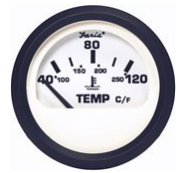

12929 Temperatura

Serie Euro White **Faria** 12929, indicatore temperatura acqua con lettura analogica 40-120°C. Opera attraverso il sensore temperatura art. [90412](#), da alloggiare sul motore attraverso gli adattatori art. [90604](#), [90605](#) o [90606](#).

Necessita di un foro per l'incasso di 53 mm. Dotato di retroilluminazione con alimentazione a 12 **Vcc**.

Caratteristiche della Serie

La serie di strumenti a paratia **Faria** Euro White si distingue per eleganza, robustezza, affidabilità ed originalità. Vengono realizzati con quadrante bianco, contorno e grafica in nero, rendendo la lettura particolarmente agevole ed il design moderno. Queste caratteristiche rendono la serie compatibile con il design delle imbarcazioni moderne e veloci.