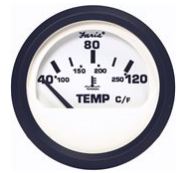

# 12929 Temperatura

Serie Euro White **Faria** 12929, indicatore temperatura acqua con lettura analogica 40-120°C. Opera attraverso il sensore temperatura art. [90412](#), da alloggiare sul motore attraverso gli adattatori art. [90604](#), [90605](#) o [90606](#).

## Caratteristiche della Serie

La serie di strumenti a paratia **Faria** Euro White si distingue per eleganza, robustezza, affidabilità ed originalità. Vengono realizzati con quadrante bianco, contorno e grafica in nero, rendendo la lettura particolarmente agevole ed il design moderno. Queste caratteristiche rendono la serie compatibile con il design delle imbarcazioni moderne e veloci.