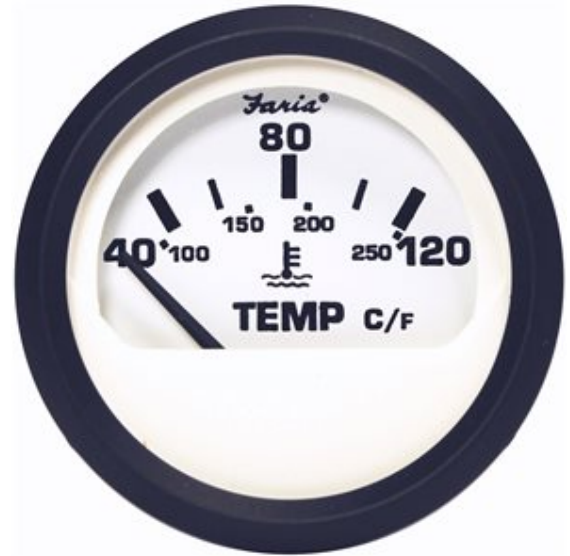

12929 Temperatura

Serie Euro White **Faria** 12929, indicatore temperatura acqua con lettura analogica 40-120°C. Opera attraverso il sensore temperatura art. [90412](#), da alloggiare sul motore attraverso gli adattatori art. [90604](#), [90605](#) o [90606](#).

Necessita di un foro per l'incasso di 53 mm. Dotato di retroilluminazione con alimentazione a 12 **Vcc**.

Caratteristiche della Serie

La serie di strumenti a paratia **Faria** Euro White si distingue per eleganza, robustezza, affidabilità ed originalità. Vengono realizzati con quadrante bianco, contorno e grafica in nero, rendendo la lettura particolarmente agevole ed il design moderno. Queste caratteristiche rendono la serie compatibile con il design delle imbarcazioni moderne e veloci.

I [contagiri](#), [contamiglia](#) e sincronizzatori, necessitano di un foro per l'incasso di 85 mm. Tutti gli altri strumenti necessitano di un foro di 53 mm. Dotati di retroilluminazione con alimentazione a 12 **Vdc**.

Faria Euro W. Indicatore Temperatura 40-120 °C

41,00 €