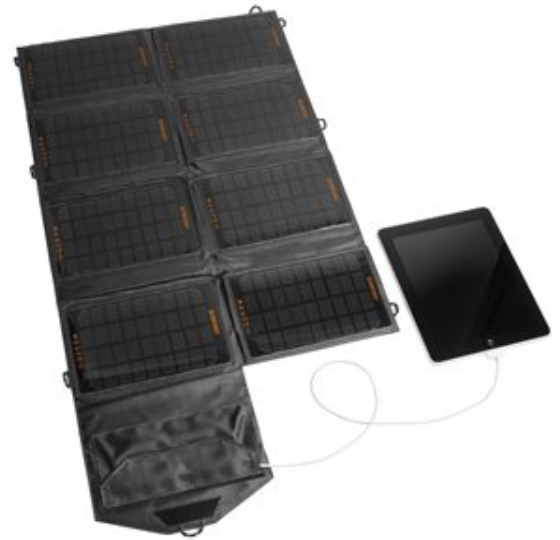

SPV280

Il Ventura SP280 invia prontamente energia verde per ricaricare ad alta velocità qualsiasi dispositivo, è quindi la soluzione perfetta per tutti gli amanti degli spazi aperti e dell'ecosostenibilità. Lo puoi usare in barca, in camper, in auto, in montagna, a mare, insomma ovunque quando sei lontano da casa.

Il Ventura SP280 è un pannello solare che si chiude in un comodo astuccio e si dispiega per formare un esteso pannello solare ad 8 facce su una superficie complessiva di 98 x 48 cm con una resa fino a 28 Watt. Lo **Snooper** Ventura utilizza cellule al silicene monocristallino che è una soluzione riservata per i pannelli solari ad alta performance per raggiungere un'efficienza del 21%, contro il 10% delle meno costose soluzioni in policristallino.

Prerogative

- Pannello Solare con ricarica fino a 28 Watt.
- 11 differenti adattatori per connettere praticamente qualsiasi dispositivo.
- Cellule al silicene monocristallino con efficienza al 21%.
- Si ripiega in un comodo astuccio waterproof in PVC.
- Quando è ripiegato occupa soltanto 25 x 25 cm e 6 cm di spessore e pesa 1450 gr.
- Si dispiega su 8 facce e misura 98 x 48 cm con uno spessore di 5 mm.
- Alimentazione selezionabile tra 5 Vcc e 9-18 Vcc.

 **SNOOPER**

Snooper Ventura Solar Pack SPV280 - 28 Watt

188,00 €