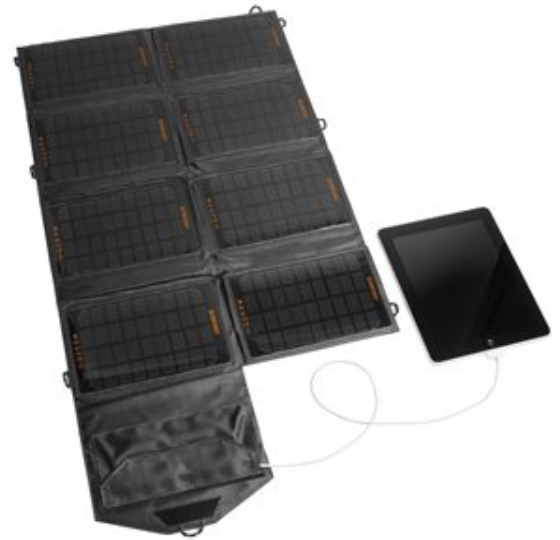

SPV280

Il Ventura SP280 invia prontamente energia verde per ricaricare ad alta velocità qualsiasi dispositivo, è quindi la soluzione perfetta per tutti gli amanti degli spazi aperti e dell'ecosostenibilità. Lo puoi usare in barca, in camper, in auto, in montagna, a mare, insomma ovunque quando sei lontano da casa.

Il Ventura SP280 è un pannello solare che si chiude in un comodo astuccio e si dispiega per formare un esteso pannello solare ad 8 facce su una superficie complessiva di 98 x 48 cm con una resa fino a 28 Watt. Lo **Snooper** Ventura utilizza cellule al silicene monocristallino che è una soluzione riservata per i pannelli solari ad alta performance per raggiungere un'efficienza del 21%, contro il 10% delle meno costose soluzioni in policristallino.

Prerogative

- Pannello Solare con ricarica fino a 28 Watt.
- 11 differenti adattatori per connettere praticamente qualsiasi dispositivo.
- Cellule al silicene monocristallino con efficienza al 21%.
- Si ripiega in un comodo astuccio waterproof in PVC.
- Quando è ripiegato occupa soltanto 25 x 25 cm e 6 cm di spessore e pesa 1450 gr.
- Si dispiega su 8 facce e misura 98 x 48 cm con uno spessore di 5 mm.
- Alimentazione selezionabile tra 5 Vcc e 9-18 Vcc.

SNOOPER

Snooper Ventura Solar Pack SPV280 - 28 Watt

188,00 €