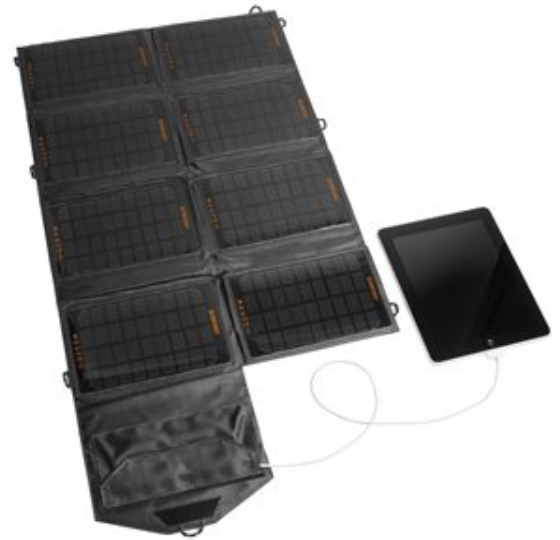

# SPV280

Il Ventura SP280 invia prontamente energia verde per ricaricare ad alta velocità qualsiasi dispositivo, è quindi la soluzione perfetta per tutti gli amanti degli spazi aperti e dell'ecosostenibilità. Lo puoi usare in barca, in camper, in auto, in montagna, a mare, insomma ovunque quando sei lontano da casa.

Il Ventura SP280 è un pannello solare che si chiude in un comodo astuccio e si dispiega per formare un esteso pannello solare ad 8 facce su una superficie complessiva di 98 x 48 cm con una resa fino a 28 Watt. Lo **Snooper** Ventura utilizza cellule al silicene monocristallino che è una soluzione riservata per i pannelli solari ad alta performance per raggiungere un'efficienza del 21%, contro il 10% delle meno costose soluzioni in policristallino.

## Prerogative

- Pannello Solare con ricarica fino a 28 Watt.
- 11 differenti adattatori per connettere praticamente qualsiasi dispositivo.
- Cellule al silicene monocristallino con efficienza al 21%.
- Si ripiega in un comodo astuccio waterproof in PVC.
- Quando è ripiegato occupa soltanto 25 x 25 cm e 6 cm di spessore e pesa 1450 gr.
- Si dispiega su 8 facce e misura 98 x 48 cm con uno spessore di 5 mm.
- Alimentazione selezionabile tra 5 Vcc e 9-18 Vcc.

 SNOOPER

Snooper Ventura Solar Pack SPV280 - 28 Watt

188,00 €