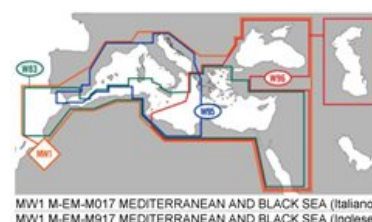

MW1 M-EM-M017 MEDITERRANEAN AND BLACK SEA (Italiano)
MW1 M-EM-M917 MEDITERRANEAN AND BLACK SEA (Inglese)