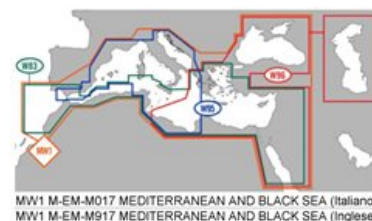

MW1 M-EM-M017 MEDITERRANEAN AND BLACK SEA (Italiano)
MW1 M-EM-M917 MEDITERRANEAN AND BLACK SEA (Inglese)