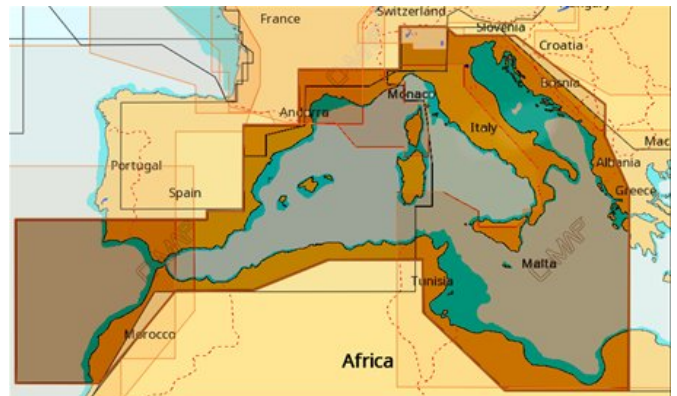

SD Card 4D Wide

Cartuccia SD di cartografia **C-Map** 4D Max+ con zona di copertura Wide a scelta del cliente. Viene venduta in formato micro, ma con adattatore al formato SD standard.

Per le coste italiane è suggerito il modello EM-D076.41 "SOUTH-WEST EUROPEAN COASTS" che copre tutto il Mediterraneo centro-occidentale.

La 4D Max+ incorpora tutte le più avanzate tecnologie di **C-Map** in fatto di digitalizzazione della mappa.

Comprende la visualizzazione raster, 3D e satellitare.

ZONA DI COPERTURA C-Map 4D Mediterraneo EM-D076.41

C-Map SD Card 4D Max+ Wide

255,00 €