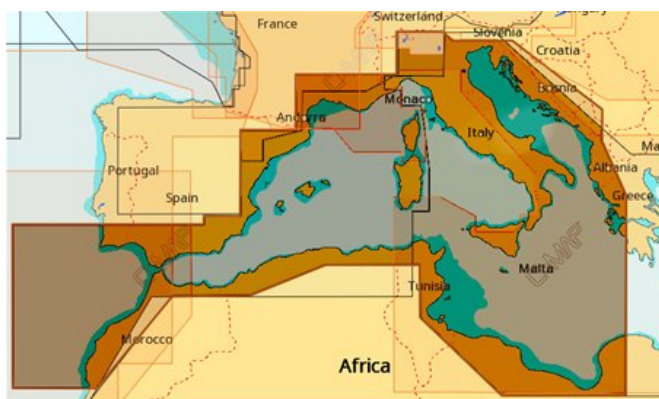

SD Card 4D Wide

Cartuccia SD di cartografia **C-Map** 4D Max+ con zona di copertura Wide a scelta del cliente. Viene venduta in formato micro, ma con adattatore al formato SD standard.

Per le coste italiane è suggerito il modello EM-D076.41 "SOUTH-WEST EUROPEAN COASTS" che copre tutto il Mediterraneo centro-occidentale.

La 4D Max+ incorpora tutte le più avanzate tecnologie di **C-Map** in fatto di digitalizzazione della mappa.

Comprende la visualizzazione raster, 3D e satellitare.

ZONA DI COPERTURA C-Map 4D Mediterraneo EM-D076.41

C-Map SD Card 4D Max+ Wide

255,00 €