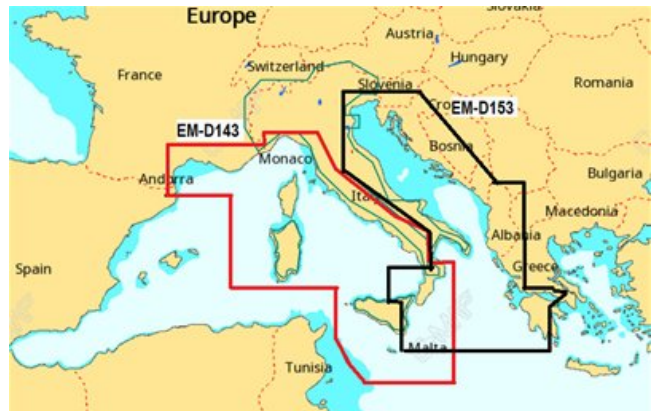

SD Card 4D Local

Cartuccia SD di cartografia **C-Map** 4D Max+ con zona di copertura Local a scelta del cliente. Viene venduta in formato micro, ma con adattatore al formato SD standard.

La 4D Max+ incorpora tutte le più avanzate tecnologie di **C-Map** in fatto di digitalizzazione della mappa. Comprende la visualizzazione raster, 3D e satellitare.

M-EM-D153-MS . ADRIATIC AND IONIAN SEAS - CARTA: 4D Local

M-EM-D143-MS - CENTRAL MEDITERRANEAN - CARTA: 4D Local

C-Map SD Card 4D Max+ Local

157,00 €