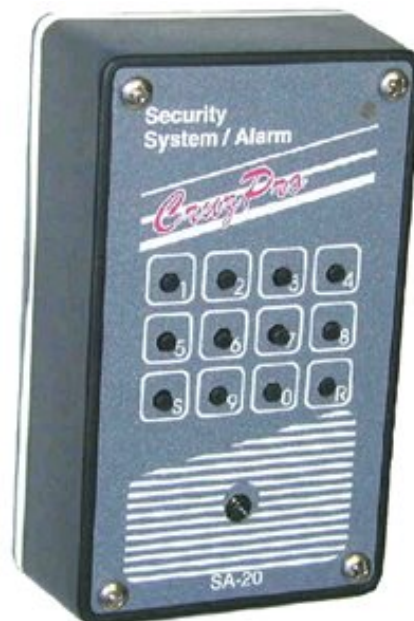

# SA20 Sistema Antifurto

Attivato da una tastiera digitale, il **SA20** della **CruzPro** è un sistema antifurto collegabile ad un'ampia varietà di sensori: dai semplici interruttori magnetici, ai sofisticati rivelatori passivi ad infrarossi (PIR), oppure a contatti normalmente aperti o chiusi. In standby assorbe soltanto 0,015 A. Può essere collegato ad una sirena esterna oppure ad un lampeggiante. Alimentazione 12/24 Vcc.

## Dotazioni

Viene fornito con due interruttori magnetici e un interruttore di rilevamento a pressione.

## Caratteristiche della Serie

Una serie di originali ed utili strumenti contenuti in un box che si presta per l'installazione anche in sala motori.

*CruzPro*

CruzPro SA20 - Sistema Antifurto

220,00 €