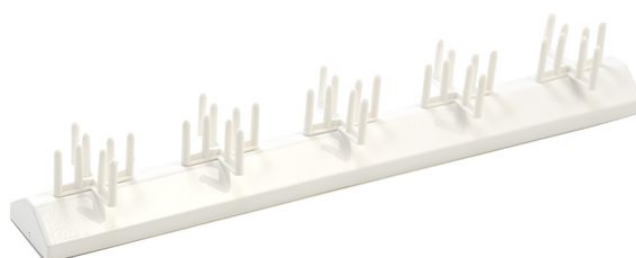

# Riel

**StopGull® Riel** è il deterrente per tutti i tipi di uccelli che, rimanendo fedele al suo design ed alla sua funzionalità, incorpora nella sua base l'elemento girevole, creando instabilità agli uccelli senza causare ad essi menomazioni o stress.

**StopGull® Riel** è provvisto di un adesivo industriale idoneo per qualunque tipo di superficie. E' particolarmente indicato per tutti i tipi di edifici, tetti di magazzini, cornicioni sporgenti, facciate, ma anche su apparecchiature esterne come condizionatori d'aria, gru industriali e strutture portuali.

**StopGull® Riel** viene venduto in confezioni da 3 unità da 40 cm. di lunghezza, pari a 1,20 mt.

## Dotazioni

Viene fornito completo di 3 placche, ognuno lungo 40 cm e dotato di un potente adesivo.

StopGull Riel - Unità Girevoli su 3 placche 40 cm

10,00 €