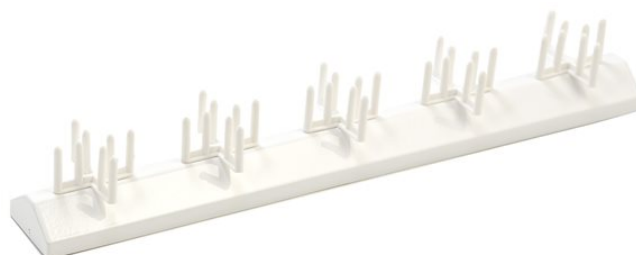

# Riel

**StopGull® Riel** è il deterrente per tutti i tipi di uccelli che, rimanendo fedele al suo design ed alla sua funzionalità, incorpora nella sua base l'elemento girevole, creando instabilità agli uccelli senza causare ad essi menomazioni o stress.

**StopGull® Riel** è provvisto di un adesivo industriale idoneo per qualunque tipo di superficie. E' particolarmente indicato per tutti i tipi di edifici, tetti di magazzini, cornicioni sporgenti, facciate, ma anche su apparecchiature esterne come condizionatori d'aria, gru industriali e strutture portuali.

**StopGull® Riel** viene venduto in confezioni da 3 unità da 40 cm. di lunghezza, pari a 1,20 mt.

## Dotazioni

Viene fornito completo di 3 placche, ognuno lungo 40 cm e dotato di un potente adesivo.

StopGull Riel - Unità Girevoli su 3 placche 40 cm

10,00 €