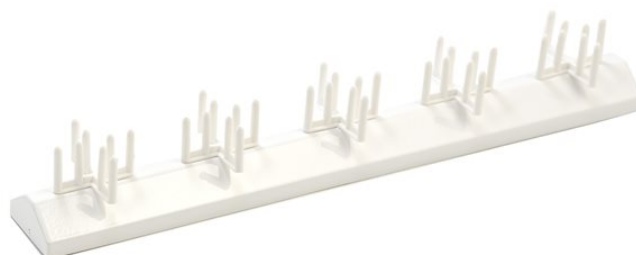

Riel

StopGull® Riel è il deterrente per tutti i tipi di uccelli che, rimanendo fedele al suo design ed alla sua funzionalità, incorpora nella sua base l'elemento girevole, creando instabilità agli uccelli senza causare ad essi menomazioni o stress.

StopGull® Riel è provvisto di un adesivo industriale idoneo per qualunque tipo di superficie. E' particolarmente indicato per tutti i tipi di edifici, tetti di magazzini, cornicioni sporgenti, facciate, ma anche su apparecchiature esterne come condizionatori d'aria, gru industriali e strutture portuali.

StopGull® Riel viene venduto in confezioni da 3 unità da 40 cm. di lunghezza, pari a 1,20 mt.

Dotazioni

Viene fornito completo di 3 placche, ognuno lungo 40 cm e dotato di un potente adesivo.

StopGull Riel - Unità Girevoli su 3 placche 40 cm