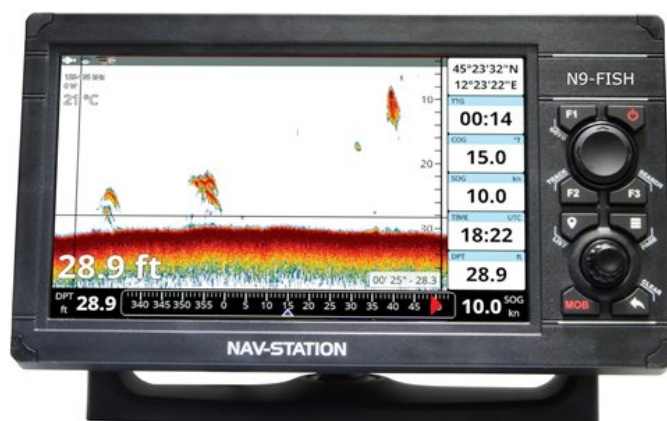

N9-Fish

Nav-Station **N9-Fish** è uno strumento di navigazione con **fishfinder** e con funzionalità attentamente studiate per agevolare le batture di pesca.

Il **fishfinder** è basato su tecnologia **CHIRP** che è stata attentamente affinata per la migliore identificazione dei pesci e del fondale. Possiamo infatti avere una buona distinzione dei vari dettagli sulle alte profondità (fino a 500 mt. con specifico **trasduttore**) e avere un discernimento ancora migliore su profondità minori. Anche le funzionalità del **plotter** sono eccellenti per l'uso nelle battute di pesca. Possiamo avere letture costanti anche alle più basse velocità ovvero la dove il **GPS** con il suo margine di errore causa sbalzi fastidiosi.

Particolare attenzione è stata anche data nella gestione delle tracce, che formano un vero database completamente personalizzabile. Ad esempio per una determinata traccia è agevole poter cambiare il colore, convertirla in rotta, nasconderla o visualizzarla.

NAV-STATION
Accendi e naviga

Prerogative

- **Fishfinder** con tecnologia **CHIRP**.
- WiFi integrato.
- Funzione Mirror Control su App.
- Sincronia dati con Captain Cloud.
- Aggiornamento software automatico da connessione WiFi.
- Interfaccia Ibrida (Tasti e touch screen).
- GPS/GLONASS incorporato.
- **NMEA 2000** e **0183**
- Funzioni ed allarmi per il controllo motore (se interfacciato).
- Tutte le funzionalità **AIS** (se interfacciato con ricevitore).
- Cartografia **C-Map Max** o **4D MAX+**
- Slot di memoria MicroSD.
- Impermeabile **IPx6**
- Installabile su staffa od a paratia.