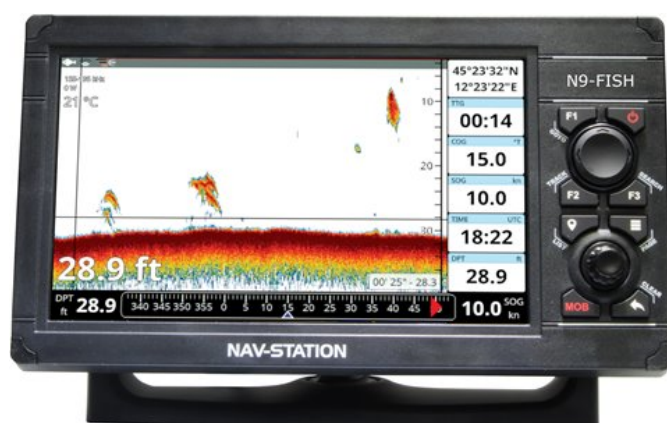

N9-Fish

Nav-Station N9-Fish è uno strumento di navigazione con fishfinder e con funzionalità attentamente studiate per agevolare le batture di pesca.

Il fishfinder è basato su tecnologia CHIRP che è stata attentamente affinata per la migliore identificazione dei pesci e del fondale. Possiamo infatti avere una buona distinzione dei vari dettagli sulle alte profondità (fino a 500 mt. con specifico trasduttore) e avere un discernimento ancora migliore su profondità minori. Anche le funzionalità del plotter sono eccellenti per l'uso nelle battute di pesca. Possiamo avere letture costanti anche alle più basse velocità ovvero la dove il GPS con il suo margine di errore causa sbalzi fastidiosi.

Particolare attenzione è stata anche data nella gestione delle tracce, che formano un vero database completamente personalizzabile. Ad esempio per una determinata traccia è agevole poter cambiare il colore, convertirla in rotta, nasconderla o visualizzarla.

NAV-STATION
Accendi e naviga

Prerogative

- Fishfinder con tecnologia CHIRP.
- WiFi integrato.
- Funzione Mirror Control su App.
- Sincronia dati con Captain Cloud.
- Aggiornamento software automatico da connessione WiFi.
- Interfaccia Ibrida (Tasti e touch screen).
- GPS/GLONASS incorporato.
- NMEA 2000 e 0183
- Funzioni ed allarmi per il controllo motore (se interfacciato).
- Tutte le funzionalità AIS (se interfacciato con ricevitore).
- Cartografia C-Map Max o 4D MAX+
- Slot di memoria MicroSD.
- Impermeabile IPx6
- Installabile su staffa od a paratia.