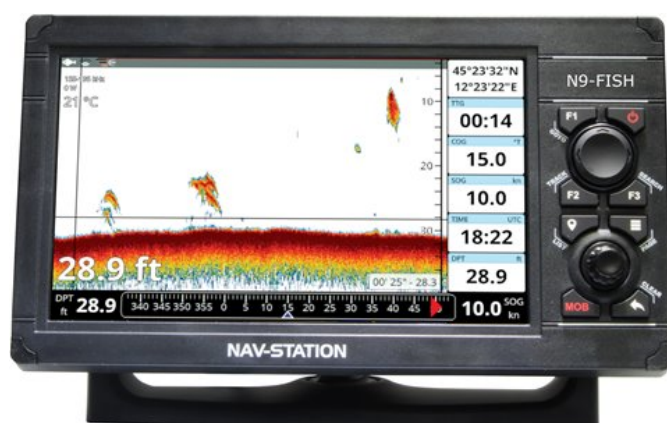

N9-Fish

Nav-Station **N9-Fish** è uno strumento di navigazione con **fishfinder** e con funzionalità attentamente studiate per agevolare le batture di pesca.

Il **fishfinder** è basato su tecnologia **CHIRP** che è stata attentamente affinata per la migliore identificazione dei pesci e del fondale. Possiamo infatti avere una buona distinzione dei vari dettagli sulle alte profondità (fino a 500 mt. con specifico **trasduttore**) e avere un discernimento ancora migliore su profondità minori. Anche le funzionalità del **plotter** sono eccellenti per l'uso nelle battute di pesca. Possiamo avere letture costanti anche alle più basse velocità ovvero la dove il **GPS** con il suo margine di errore causa sbalzi fastidiosi.

Particolare attenzione è stata anche data nella gestione delle tracce, che formano un vero database completamente personalizzabile. Ad esempio per una determinata traccia è agevole poter cambiare il colore, convertirla in rotta, nasconderla o visualizzarla.

NAV-STATION
Accendi e naviga

Prerogative

- **Fishfinder** con tecnologia **CHIRP**.
- WiFi integrato.
- Funzione Mirror Control su App.
- Sincronia dati con Captain Cloud.
- Aggiornamento software automatico da connessione WiFi.
- Interfaccia Ibrida (Tasti e touch screen).
- GPS/GLONASS incorporato.
- **NMEA 2000** e **0183**
- Funzioni ed allarmi per il controllo motore (se interfacciato).
- Tutte le funzionalità **AIS** (se interfacciato con ricevitore).
- Cartografia **C-Map Max** o **4D MAX+**
- Slot di memoria MicroSD.
- Impermeabile **IPx6**
- Installabile su staffa od a paratia.