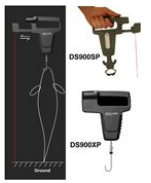

DS900

Questi dispositivi misurano il peso del pesce e tramite raggio laser sono in grado di misurarne anche la lunghezza. Sono in grado di misurare pesci fino a 45 Kg. di peso e fino a 2,5 mt. di lunghezza. Sono waterproof **IPX7**, unità di misura selezionabili, dimensioni 65 x 157 mm, operano tramite batteria a 9 Vcc non fornita.

La differenza tra i due modelli è sul tipo di aggancio con il pesce, il DS900SP è provvisto di gancio, mentre il DS900XP di morsetto.

Caratteristiche

- Dimensioni: 2,5" x 6,2" (65,5 x 157,4 mm)
- Peso: 4 kg
- Display: LCD 1,6" x 0,75" (40,64 x 19,05 mm)
- Retroilluminazione
- Precisione: +/- 3%
- Range di peso: 0,5 - 45 kg
- Renge di Lunghezza: 13 - 154 cm
- Alimentazione: Batteria 9-Volt (non inclusa)
- Unità di misura: Lb, Oz / CM, Kg
- Waterproof: **IPX 7**