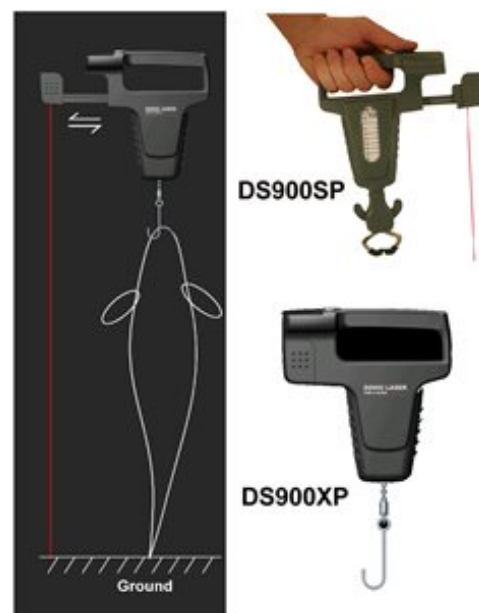

DS900

Questi dispositivi misurano il peso del pesce e tramite raggio laser sono in grado di misurarne anche la lunghezza. Sono in grado di misurare pesci fino a 45 Kg. di peso e fino a 2,5 mt. di lunghezza. Sono waterproof **IPX7**, unità di misura selezionabili, dimensioni 65 x 157 mm, operano tramite batteria a 9 Vcc non fornita.

La differenza tra i due modelli è sul tipo di aggancio con il pesce, il DS900SP è provvisto di gancio, mentre il DS900XP di morsetto.

Caratteristiche

- Dimensioni: 2,5" x 6,2" (65,5 x 157,4 mm)
- Peso: 4 kg
- Display: LCD 1,6" x 0,75" (40,64 x 19,05 mm)
- Retroilluminazione
- Precisione: +/- 3%
- Range di peso: 0,5 - 45 kg
- Renge di Lunghezza: 13 - 154 cm
- Alimentazione: Batteria 9-Volt (non inclusa)
- Unità di misura: Lb, Oz / CM, Kg
- Waterproof: **IPX 7**

NorCross®

Norcross HawkEye DS900SP Misura Peso/Lung. pesci 106,00 €

Norcross HawkEye DS900XP Misura Peso/Lung. pesci 146,00 €