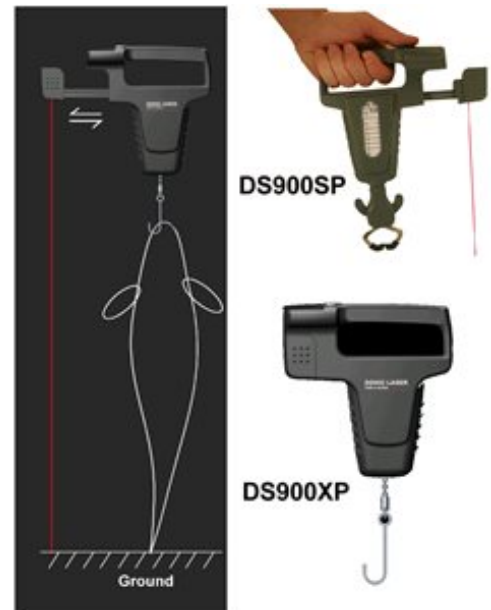

DS900

Questi dispositivi misurano il peso del pesce e tramite raggio laser sono in grado di misurarne anche la lunghezza. Sono in grado di misurare pesci fino a 45 Kg. di peso e fino a 2,5 mt. di lunghezza. Sono waterproof **IPX7**, unità di misura selezionabili, dimensioni 65 x 157 mm, operano tramite batteria a 9 **Vcc** non fornita.

La differenza tra i due modelli è sul tipo di aggancio con il pesce, il DS900SP è provvisto di gancio, mentre il DS900XP di morsetto.

Caratteristiche

- Dimensioni: 2,5" x 6,2" (65,5 x 157,4 mm)
- Peso: 4 kg
- Display: LCD 1,6" x 0,75" (40,64 x 19,05 mm)
- Retroilluminazione
- Precisione: +/- 3%
- Range di peso: 0,5 - 45 kg
- Renge di Lunghezza: 13 - 154 cm
- Alimentazione: Batteria 9-Volt (non inclusa)
- Unità di misura: Lb, Oz / CM, Kg
- Waterproof: **IPX 7**

NorCross®

Norcross HawkEye DS900SP Misura Peso/Lung. pesci 106,00 €

Norcross HawkEye DS900XP Misura Peso/Lung. pesci 146,00 €