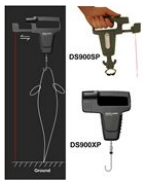

DS900

Questi dispositivi misurano il peso del pesce e tramite raggio laser sono in grado di misurarne anche la lunghezza. Sono in grado di misurare pesci fino a 45 Kg. di peso e fino a 2,5 mt. di lunghezza. Sono waterproof **IPX7**, unità di misura selezionabili, dimensioni 65 x 157 mm, operano tramite batteria a 9 **Vcc** non fornita.

La differenza tra i due modelli è sul tipo di aggancio con il pesce, il DS900SP è provvisto di gancio, mentre il DS900XP di morsetto.

Caratteristiche

- Dimensioni: 2,5" x 6,2" (65,5 x 157,4 mm)
- Peso: 4 kg
- Display: LCD 1,6" x 0,75" (40,64 x 19,05 mm)
- Retroilluminazione
- Precisione: +/- 3%
- Range di peso: 0,5 - 45 kg
- Renge di Lunghezza: 13 - 154 cm
- Alimentazione: Batteria 9-Volt (non inclusa)
- Unità di misura: Lb, Oz / CM, Kg
- Waterproof: **IPX 7**