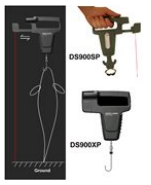

DS900

Questi dispositivi misurano il peso del pesce e tramite raggio laser sono in grado di misurarne anche la lunghezza. Sono in grado di misurare pesci fino a 45 Kg. di peso e fino a 2,5 mt. di lunghezza. Sono waterproof **IPX7**, unità di misura selezionabili, dimensioni 65 x 157 mm, operano tramite batteria a 9 Vcc non fornita.

La differenza tra i due modelli è sul tipo di aggancio con il pesce, il DS900SP è provvisto di gancio, mentre il DS900XP di morsetto.

Caratteristiche

- Dimensioni: 2,5" x 6,2" (65,5 x 157,4 mm)
- Peso: 4 kg
- Display: LCD 1,6" x 0,75" (40,64 x 19,05 mm)
- Retroilluminazione
- Precisione: +/- 3%
- Range di peso: 0,5 - 45 kg
- Renge di Lunghezza: 13 - 154 cm
- Alimentazione: Batteria 9-Volt (non inclusa)
- Unità di misura: Lb, Oz / CM, Kg
- Waterproof: **IPX 7**