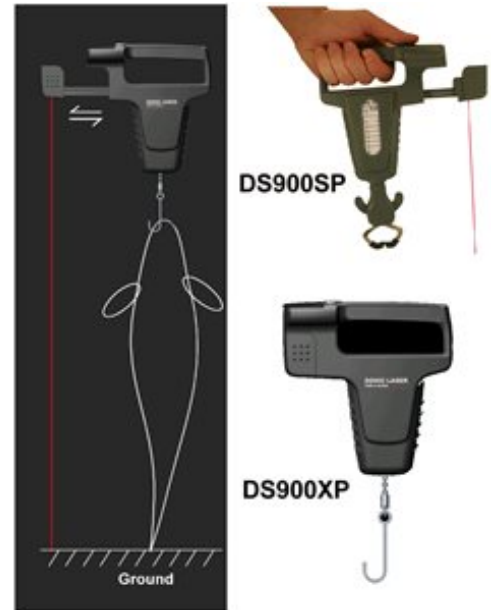

DS900

Questi dispositivi misurano il peso del pesce e tramite raggio laser sono in grado di misurarne anche la lunghezza. Sono in grado di misurare pesci fino a 45 Kg. di peso e fino a 2,5 mt. di lunghezza. Sono waterproof **IPX7**, unità di misura selezionabili, dimensioni 65 x 157 mm, operano tramite batteria a 9 Vcc non fornita.

La differenza tra i due modelli è sul tipo di aggancio con il pesce, il DS900SP è provvisto di gancio, mentre il DS900XP di morsetto.

Caratteristiche

- Dimensioni: 2,5" x 6,2" (65,5 x 157,4 mm)
- Peso: 4 kg
- Display: LCD 1,6" x 0,75" (40,64 x 19,05 mm)
- Retroilluminazione
- Precisione: +/- 3%
- Range di peso: 0,5 - 45 kg
- Renge di Lunghezza: 13 - 154 cm
- Alimentazione: Batteria 9-Volt (non inclusa)
- Unità di misura: Lb, Oz / CM, Kg
- Waterproof: **IPX 7**

NorCross®

Norcross HawkEye DS900SP Misura Peso/Lung. pesci	106,00 €
Norcross HawkEye DS900XP Misura Peso/Lung. pesci	146,00 €