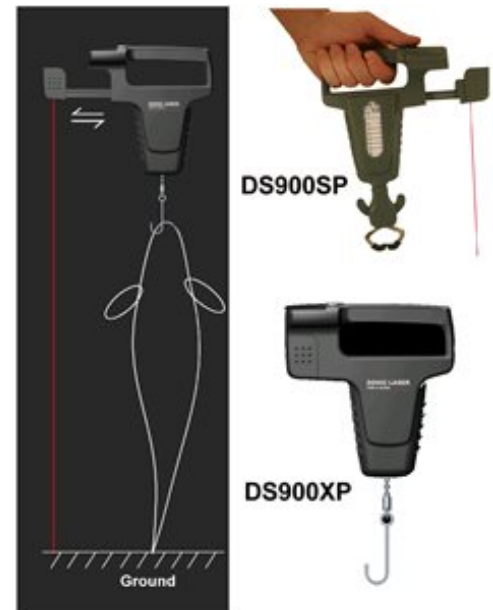

DS900

Questi dispositivi misurano il peso del pesce e tramite raggio laser sono in grado di misurarne anche la lunghezza. Sono in grado di misurare pesci fino a 45 Kg. di peso e fino a 2,5 mt. di lunghezza. Sono waterproof **IPX7**, unità di misura selezionabili, dimensioni 65 x 157 mm, operano tramite batteria a 9 Vcc non fornita.

La differenza tra i due modelli è sul tipo di aggancio con il pesce, il DS900SP è provvisto di gancio, mentre il DS900XP di morsetto.

Caratteristiche

- Dimensioni: 2,5" x 6,2" (65,5 x 157,4 mm)
- Peso: 4 kg
- Display: LCD 1,6" x 0,75" (40,64 x 19,05 mm)
- Retroilluminazione
- Precisione: +/- 3%
- Range di peso: 0,5 - 45 kg
- Renge di Lunghezza: 13 - 154 cm
- Alimentazione: Batteria 9-Volt (non inclusa)
- Unità di misura: Lb, Oz / CM, Kg
- Waterproof: **IPX 7**

NorCross®

Norcross HawkEye DS900SP Misura Peso/Lung. pesci 106,00 €

Norcross HawkEye DS900XP Misura Peso/Lung. pesci 146,00 €