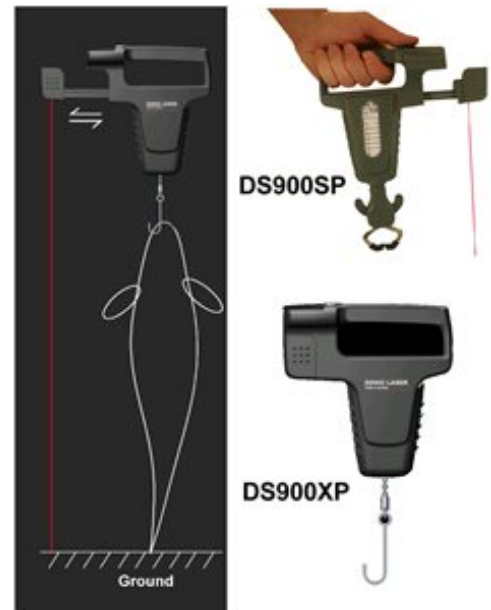

DS900

Questi dispositivi misurano il peso del pesce e tramite raggio laser sono in grado di misurarne anche la lunghezza. Sono in grado di misurare pesci fino a 45 Kg. di peso e fino a 2,5 mt. di lunghezza. Sono waterproof **IPX7**, unità di misura selezionabili, dimensioni 65 x 157 mm, operano tramite batteria a 9 Vcc non fornita.

La differenza tra i due modelli è sul tipo di aggancio con il pesce, il DS900SP è provvisto di gancio, mentre il DS900XP di morsetto.

Caratteristiche

- Dimensioni: 2,5" x 6,2" (65,5 x 157,4 mm)
- Peso: 4 kg
- Display: LCD 1,6" x 0,75" (40,64 x 19,05 mm)
- Retroilluminazione
- Precisione: +/- 3%
- Range di peso: 0,5 - 45 kg
- Renge di Lunghezza: 13 - 154 cm
- Alimentazione: Batteria 9-Volt (non inclusa)
- Unità di misura: Lb, Oz / CM, Kg
- Waterproof: **IPX 7**

NorCross®

Norcross HawkEye DS900SP Misura Peso/Lung. pesci 106,00 €

Norcross HawkEye DS900XP Misura Peso/Lung. pesci 146,00 €