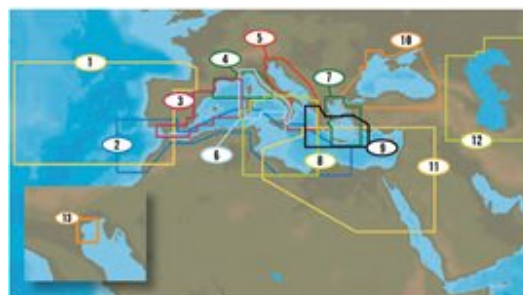

# C-Card NT+ Wide

C-Card per [plotter](#) cartografici compatibili con tecnologia NT e NT+. Zona di copertura "Wide" a scelta del cliente

Lo standard che ha dato vita alle carte digitali contemporanee. Una delle più affidabili tipologie di carte per i navigatori di tutto il mondo: le carte NT+ continuano a fornire un'eccellente qualità e valore

## Prerogative

- Copertura globale
- Dettagli ed informazioni approfondite
- Informazioni su porti e maree
- Dati sulle carte aggiornati frequentemente
- Facile ricerca sullo schermo dei contenuti delle carte
- Compatibile con PC-Planner - potrete così pianificare una rotta e salvarla su una [User card](#) per utilizzarla successivamente sul chart [plotter](#)

## Dotazioni

- Custodia

NR	TITLE	PRICE CLASS	CODES			
			MAX-N	4D	MAX	NT+
1	Iberian Peninsula Atlantic - Azores and Madeira	WIDE				EM-C204
2	Africa Mediterranean North	WIDE				AF-C201
3	Spain Mediterranean Coasts	WIDE				EM-C100
4	France Mediterranean Coasts	WIDE				EM-C101
5	Adriatic Sea	WIDE				EM-C035
6	Ligurian and Tyrrhenian Sea	WIDE				EM-C033
7	Aegean Sea and Crete	WIDE				EM-C131
8	Low Tyrrhenian Sea - Tunisia - Libya	WIDE				EM-C035
9	Greece: Ionian and Aegean Sea	WIDE				EM-C132
10	Black Sea and Marmara	WIDE				EM-C102
11	NE Africa Mediterranean and Middle East Coasts	WIDE				ME-C200
12	Caspian Sea	WIDE				ME-C005
13	Laguna Veneta	WIDE				EM-C990