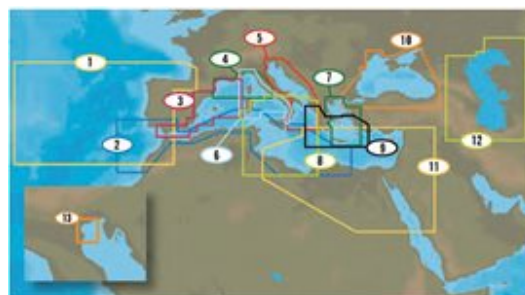

# C-Card NT+ Wide

C-Card per [plotter](#) cartografici compatibili con tecnologia NT e NT+. Zona di copertura "Wide" a scelta del cliente

Lo standard che ha dato vita alle carte digitali contemporanee. Una delle più affidabili tipologie di carte per i navigatori di tutto il mondo: le carte NT+ continuano a fornire un'eccellente qualità e valore

## Prerogative

- Copertura globale
- Dettagli ed informazioni approfondite
- Informazioni su porti e maree
- Dati sulle carte aggiornati frequentemente
- Facile ricerca sullo schermo dei contenuti delle carte
- Compatibile con PC-Planner - potrete così pianificare una rotta e salvarla su una [User card](#) per utilizzarla successivamente sul chart [plotter](#)

## Dotazioni

- Custodia

NR	TITLE	PRICE CLASS	CODES			
			MAX-N	4D	MAX	NT+
1	Iberian Peninsula Atlantic - Azores and Madeira	WIDE				EM-C204
2	Africa Mediterranean North	WIDE				AF-C201
3	Spain Mediterranean Coasts	WIDE				EM-C100
4	France Mediterranean Coasts	WIDE				EM-C101
5	Adriatic Sea	WIDE				EM-C035
6	Ligurian and Tyrrhenian Sea	WIDE				EM-C033
7	Aegean Sea and Crete	WIDE				EM-C131
8	Low Tyrrhenian Sea - Tunisia - Libya	WIDE				EM-C035
9	Greece: Ionian and Aegean Sea	WIDE				EM-C132
10	Black Sea and Marmara	WIDE				EM-C102
11	NE Africa Mediterranean and Middle East Coasts	WIDE				ME-C200
12	Caspian Sea	WIDE				ME-C005
13	Laguna Veneta	WIDE				EM-C990