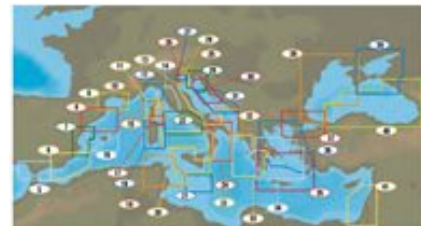

C-Card NT+ Local

C-Card per **plotter** cartografici compatibili con tecnologia NT e NT+. Zona di copertura "Local" a scelta del cliente.

Lo standard che ha dato vita alle carte digitali contemporanee. Una delle più affidabili tipologie di carte per i navigatori di tutto il mondo: le carte NT+ continuano a fornire un'eccellente qualità e valore.

Prerogative

- Copertura globale
- Dettagli e informazioni approfondite
- Informazioni su porti e maree
- Dati sulle carte aggiornati frequentemente
- Facile ricerca sullo schermo dei contenuti delle carte
- Compatibile con PC-Planner - potrete così pianificare una rotta e salvarla su una **User Card** per utilizzarla successivamente sul chart **plotter**

Dotazioni

- Custodia

C-Map Cartuccia NT+ Local C-Card 206,00 €