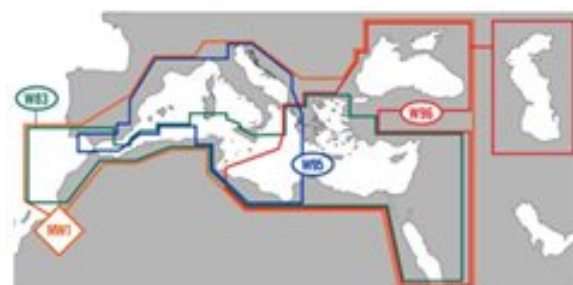

# C-Card Max Mega Wide

C-Card per GPS nautici cartografici compatibili con tecnologia Max. Zona di copertura "MegaWide" a scelta del cliente.

Negli ultimi 25 anni più di un milione di navigatori in tutto il mondo si sono affidati alle carte elettroniche C-MAP. Le carte vettoriali C-MAP forniscono dettagli di navigazione senza pari e sono compatibili con i chart plotter delle principali marche. Le funzioni di navigazione esclusive ed i dati con valore aggiunto rendono le soluzioni C-MAP impareggiabili.

## Dotazioni

- Custodia

Mediterranean and Black Sea  
MegaWide

MW1 EM-M 017 Mediterranean and Black Sea

C-Map Cartuccia Max MegaWide C-Card

365,00 €

MW1 M-EM-M017 MEDITERRANEAN AND BLACK SEA (Italiano)  
MW1 M-EM-M917 MEDITERRANEAN AND BLACK SEA (Inglese)