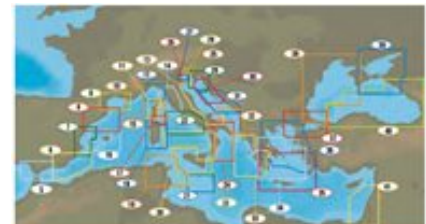

C-Card Max Local

C-Card per **plotter** cartografici compatibili con tecnologia Max. Zona di copertura "Local" a scelta del cliente.

Negli ultimi 25 anni più di un milione di navigatori in tutto il mondo si sono affidati alle carte elettroniche **C-MAP**. Le carte vettoriali **C-MAP** forniscono dettagli di navigazione senza pari e sono compatibili con i chart **plotter** delle principali marche. Le funzioni di navigazione esclusive ed i dati con valore aggiunto rendono le soluzioni **C-MAP** impareggiabili.

Prerogative

- Dynamic NavAids - info dettagliate e complete sull'aiuto alla navigazione.
- **Guardian Alarm** - questa funzione scandaglia l'area sottostante la tua imbarcazione verificando la presenza di ostacoli, individuando un potenziale pericolo lungo la rotta.
- Route-Check - un'integrazione della funzione **Guardian alarm** che aumenta la sicurezza indicando eventuali ostacoli lungo la rotta programmata.