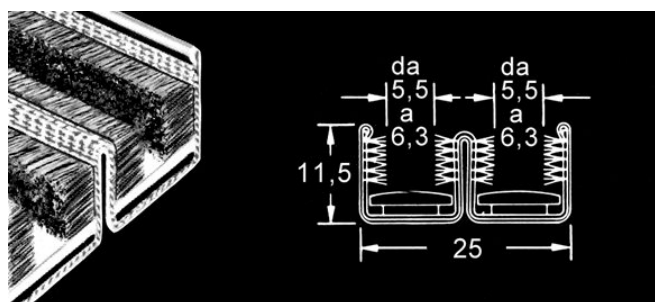

75000120 Doppia

Guida doppia rigida, 2,44 mt di lunghezza, realizzata esclusivamente per uso marino, in acciaio inox AISI 316 amagnetico, con striscia in plastica sul fondo che facilita lo scorrimento del vetro e poggia a sua volta su un cuscinetto di feltro (vi si possono quindi affogare le viti). Setole laterali in materia sintetica non deteriorabile dagli agenti atmosferici, è inattaccabile da tarme, muffe e funghi.

Barra 2,44 m Guida Doppia Rigida

212,00 €