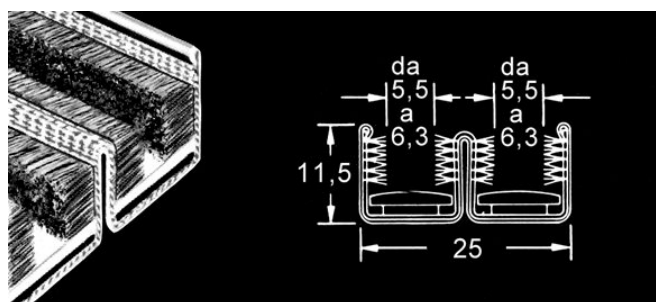

75000120 Doppia

Guida doppia rigida, 2,44 mt di lunghezza, realizzata esclusivamente per uso marino, in acciaio inox AISI 316 amagnetico, con striscia in plastica sul fondo che facilita lo scorrimento del vetro e poggia a sua volta su un cuscinetto di feltro (vi si possono quindi affogare le viti). Setole laterali in materia sintetica non deteriorabile dagli agenti atmosferici, è inattaccabile da tarme, muffe e funghi.

Barra 2,44 m Guida Doppia Rigida

212,00 €