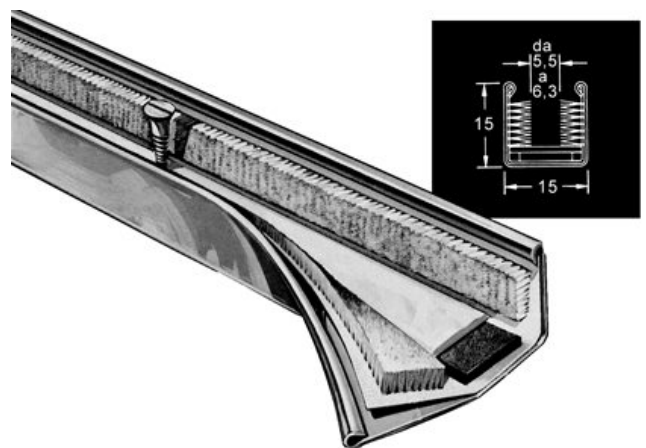

75000119 Singola

Guida singola rigida con lunghezza 2,44 mt, realizzata esclusivamente per uso marino, in acciaio inox AISI 316 amagnetico, con striscia in plastica sul fondo che facilita lo scorrimento del vetro e poggia a sua volta su un cuscinetto di feltro (vi si possono quindi affogare le viti). Setole laterali in materia sintetica non deteriorabile dagli agenti atmosferici, è inattaccabile da tarme, muffe e funghi.

Barra 2,44 m Guida Singola Rigida

161,00 €