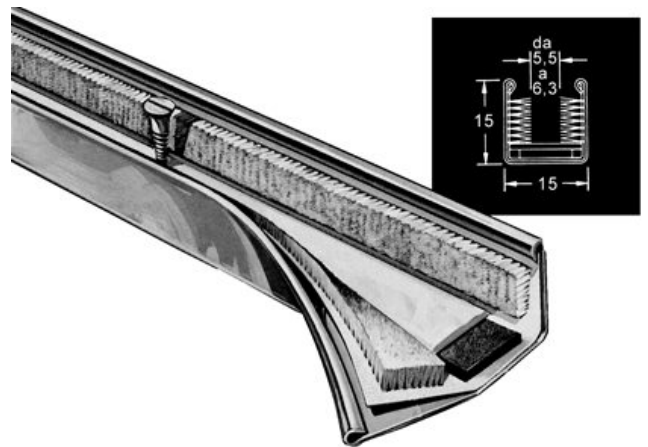

# 75000119 Singola

Guida singola rigida con lunghezza 2,44 mt, realizzata esclusivamente per uso marino, in acciaio inox AISI 316 amagnetico, con striscia in plastica sul fondo che facilita lo scorrimento del vetro e poggia a sua volta su un cuscinetto di feltro (vi si possono quindi affogare le viti). Setole laterali in materia sintetica non deteriorabile dagli agenti atmosferici, è inattaccabile da tarme, muffe e funghi.

Barra 2,44 m Guida Singola Rigida

161,00 €