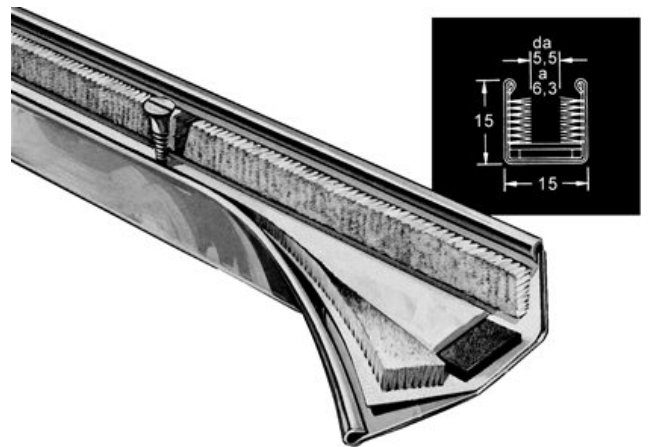

75000119 Singola

Guida singola rigida con lunghezza 2,44 mt, realizzata esclusivamente per uso marino, in acciaio inox AISI 316 amagnetico, con striscia in plastica sul fondo che facilita lo scorrimento del vetro e poggia a sua volta su un cuscinetto di feltro (vi si possono quindi affogare le viti). Setole laterali in materia sintetica non deteriorabile dagli agenti atmosferici, è inattaccabile da tarme, muffe e funghi.

Barra 2,44 m Guida Singola Rigida

161,00 €