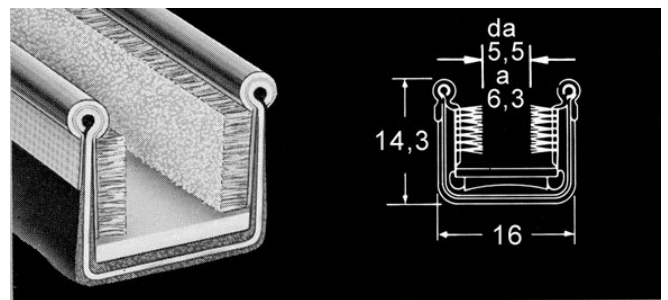

# 75000118 Flessibile

Guida flessibile, lunghezza 2,44 mt, realizzata esclusivamente per uso marino, in acciaio inox AISI 316 amagnetico, con striscia in plastica sul fondo che facilita lo scorrimento del vetro e poggia a sua volta su un cuscinetto di feltro (vi si possono quindi affogare le viti). Setole laterali in materia sintetica non deteriorabile dagli agenti atmosferici e inattaccabile da tarme, muffe o funghi.

Barra 2,44 m Guida Flessibile

115,00 €