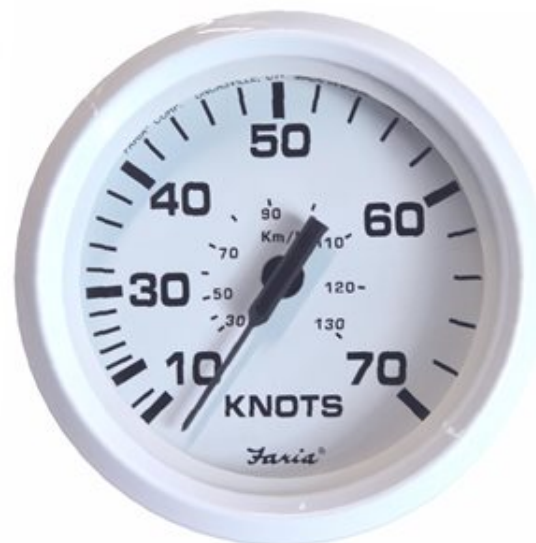

33109 Contamiglia 70 nodi

Faria modello 33109, serie Dress White. **Contamiglia** a pressione con lettura analogica. La scala fino a 70 Nodi lo rende idoneo alle imbarcazioni più veloci. Rileva la velocità tramite la **Pipetta** opzionale art. **91109** o **91106**.

Necessita di un foro per l'incasso di 85 mm. Dotato di retroilluminazione con alimentazione a 12 **Vcc**.

Caratteristiche della Serie

La serie di indicatori analogici **Faria Dress White** consente un'agevole lettura ed un perfetto adeguamento con le linee estetiche delle imbarcazioni moderne. Sono costruiti con contorno e sfondo di colore bianco mentre la grafica è grafica in nero. Come tutte le serie di strumenti **Faria** godono di un'alta affidabilità e precisione.

I **contagiri**, **contamiglia** e sincronizzatori, necessitano di un foro per l'incasso di 85 mm. Tutti gli altri strumenti necessitano di un foro di 53 mm. Dotati di retroilluminazione con alimentazione a 12 **Vdc**.