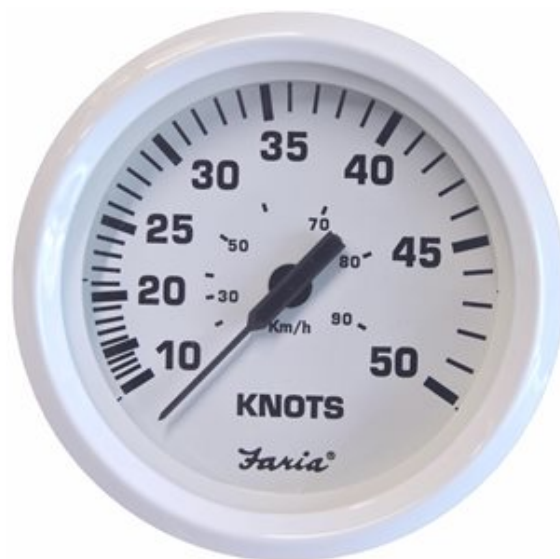

33108 Contamiglia 50 nodi

Faria Dress White, modello 33108. Contamiglia a pressione con lettura analogica con scala fino a 50 Nodi. Rileva la velocità tramite la Pipetta opzionale art. 91109 o 91106.

Necessita di un foro per l'incasso di 85 mm. Dotato di retroilluminazione con alimentazione a 12 Vcc.

Caratteristiche della Serie

La serie di indicatori analogici Faria Dress White consente un'agevole lettura ed un perfetto adeguamento con le linee estetiche delle imbarcazioni moderne. Sono costruiti con contorno e sfondo di colore bianco mentre la grafica è grafica in nero. Come tutte le serie di strumenti Faria godono di un'alta affidabilità e precisione.

I contagiri, contamiglia e sincronizzatori, necessitano di un foro per l'incasso di 85 mm. Tutti gli altri strumenti necessitano di un foro di 53 mm. Dotati di retroilluminazione con alimentazione a 12 Vdc.