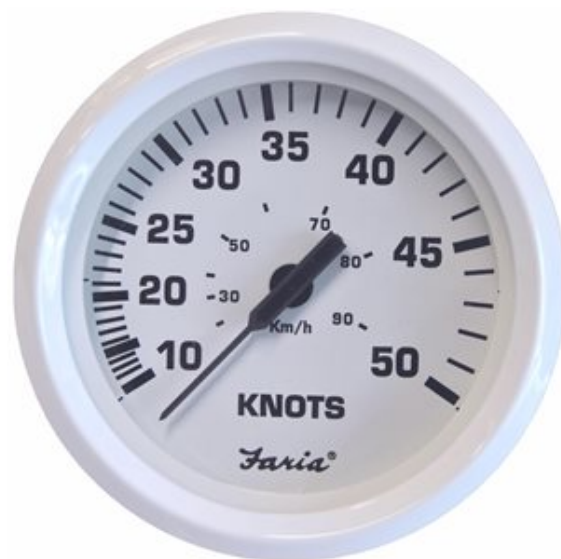

33108 Contamiglia 50 nodi

Faria Dress White, modello 33108. Contamiglia a pressione con lettura analogica con scala fino a 50 Nodi. Rileva la velocità tramite la Pipetta opzionale art. 91109 o 91106.

Necessita di un foro per l'incasso di 85 mm. Dotato di retroilluminazione con alimentazione a 12 Vcc.

Caratteristiche della Serie

La serie di indicatori analogici Faria Dress White consente un'agevole lettura ed un perfetto adeguamento con le linee estetiche delle imbarcazioni moderne. Sono costruiti con contorno e sfondo di colore bianco mentre la grafica è grafica in nero. Come tutte le serie di strumenti Faria godono di un'alta affidabilità e precisione.

I contagiri, contamiglia e sincronizzatori, necessitano di un foro per l'incasso di 85 mm. Tutti gli altri strumenti necessitano di un foro di 53 mm. Dotati di retroilluminazione con alimentazione a 12 Vdc.