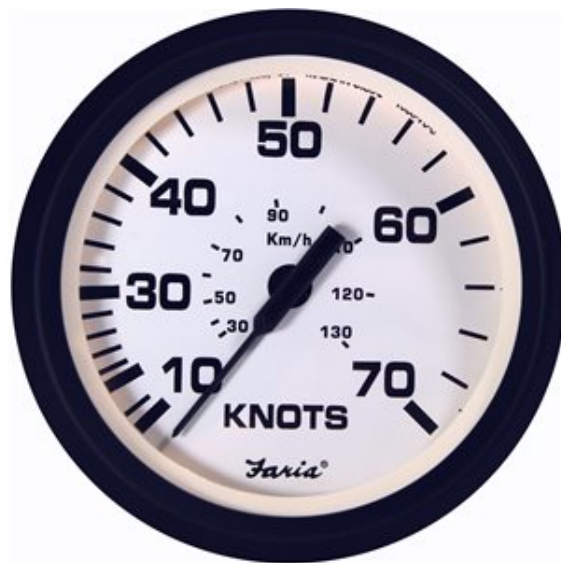

32920 Contamiglia 70 nodi

Faria modello 32920 Euro White, [contamiglia](#) a pressione con lettura analogica. La scala fino a 70 Nodi lo rende idoneo alle imbarcazioni più veloci. Rileva la velocità tramite la [Pipetta](#) opzionale art. [91109](#) o [91106](#).

Necessita di un foro per l'incasso di 85 mm. Dotato di retroilluminazione con alimentazione a 12 [Vcc](#).

Caratteristiche della Serie

La serie di strumenti a paratia Faria Euro White si distingue per eleganza, robustezza, affidabilità ed originalità. Vengono realizzati con quadrante bianco, contorno e grafica in nero, rendendo la lettura particolarmente agevole ed il design moderno. Queste caratteristiche rendono la serie compatibile con il design delle imbarcazioni moderne e veloci.

I [contagiri](#), [contamiglia](#) e sincronizzatori, necessitano di un foro per l'incasso di 85 mm. Tutti gli altri strumenti necessitano di un foro di 53 mm. Dotati di retroilluminazione con alimentazione a 12 [Vdc](#).

Faria Euro W. Contamiglia 70 Nodi

49,00 €