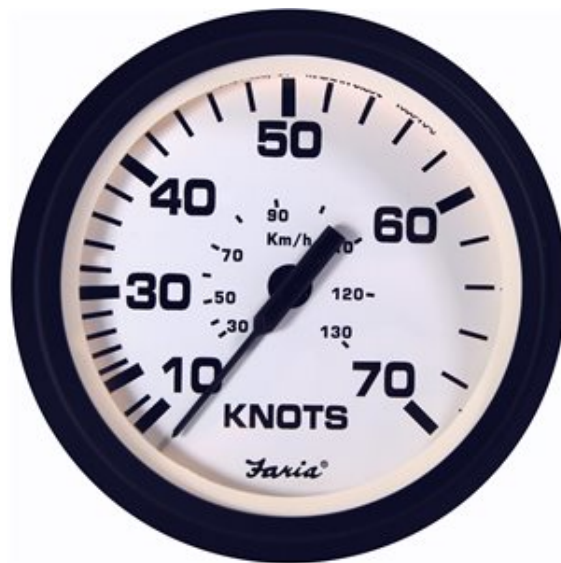

32920 Contamiglia 70 nodi

Faria modello 32920 Euro White, [contamiglia](#) a pressione con lettura analogica. La scala fino a 70 Nodi lo rende idoneo alle imbarcazioni più veloci. Rileva la velocità tramite la [Pipetta](#) opzionale art. [91109](#) o [91106](#).

Necessita di un foro per l'incasso di 85 mm. Dotato di retroilluminazione con alimentazione a 12 [Vcc](#).

Caratteristiche della Serie

La serie di strumenti a paratia Faria Euro White si distingue per eleganza, robustezza, affidabilità ed originalità. Vengono realizzati con quadrante bianco, contorno e grafica in nero, rendendo la lettura particolarmente agevole ed il design moderno. Queste caratteristiche rendono la serie compatibile con il design delle imbarcazioni moderne e veloci.

I [contagiri](#), [contamiglia](#) e sincronizzatori, necessitano di un foro per l'incasso di 85 mm. Tutti gli altri strumenti necessitano di un foro di 53 mm. Dotati di retroilluminazione con alimentazione a 12 [Vdc](#).