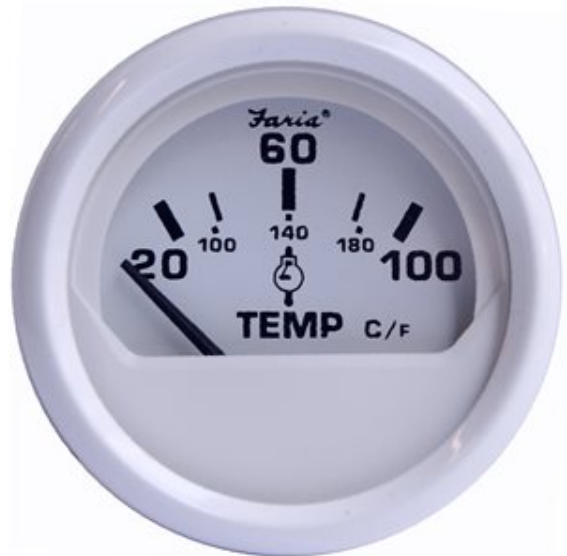

13146 Temperatura FB

Faria Dress White modello 13146 indicatore temperatura con lettura analogica 20-100°C per motori fuoribordo. Fornito completo di sensore temperatura a contatto da apporre sulla testata del cilindro. Necessita di un foro per l'incasso di 53 mm. Dotato di retroilluminazione con alimentazione a 12 **Vcc**.

Caratteristiche della Serie

La serie di indicatori analogici **Faria** Dress White consente un'agevole lettura ed un perfetto adeguamento con le linee estetiche delle imbarcazioni moderne. Sono costruiti con contorno e sfondo di colore bianco mentre la grafica è grafica in nero. Come tutte le serie di strumenti **Faria** godono di un'alta affidabilità e precisione.

I **contagiri**, **contamiglia** e sincronizzatori, necessitano di un foro per l'incasso di 85 mm. Tutti gli altri strumenti necessitano di un foro di 53 mm. Dotati di retroilluminazione con alimentazione a 12 **Vdc**.

Faria Dress W. Indicat. Temp. per F/B 20-100 °C

59,00 €