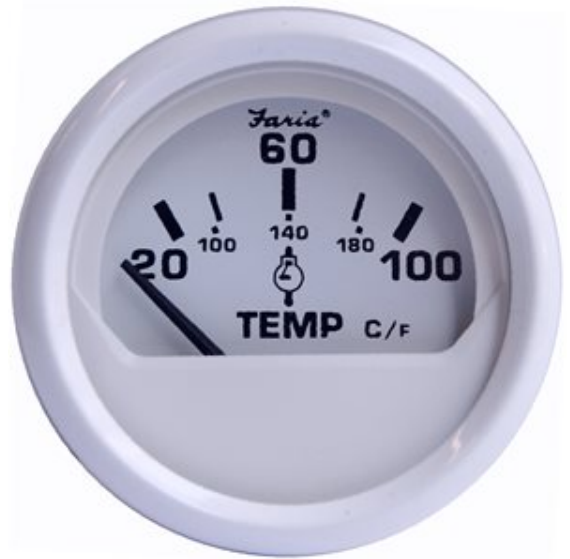

13146 Temperatura FB

Faria Dress White modello 13146 indicatore temperatura con lettura analogica 20-100°C per motori fuoribordo. Fornito completo di sensore temperatura a contatto da apporre sulla testata del cilindro. Necessita di un foro per l'incasso di 53 mm. Dotato di retroilluminazione con alimentazione a 12 **Vcc**.

Caratteristiche della Serie

La serie di indicatori analogici **Faria** Dress White consente un'agevole lettura ed un perfetto adeguamento con le linee estetiche delle imbarcazioni moderne. Sono costruiti con contorno e sfondo di colore bianco mentre la grafica è grafica in nero. Come tutte le serie di strumenti **Faria** godono di un'alta affidabilità e precisione.

I **contagiri**, **contamiglia** e sincronizzatori, necessitano di un foro per l'incasso di 85 mm. Tutti gli altri strumenti necessitano di un foro di 53 mm. Dotati di retroilluminazione con alimentazione a 12 **Vdc**.

Faria Dress W. Indicat. Temp. per F/B 20-100 °C

59,00 €