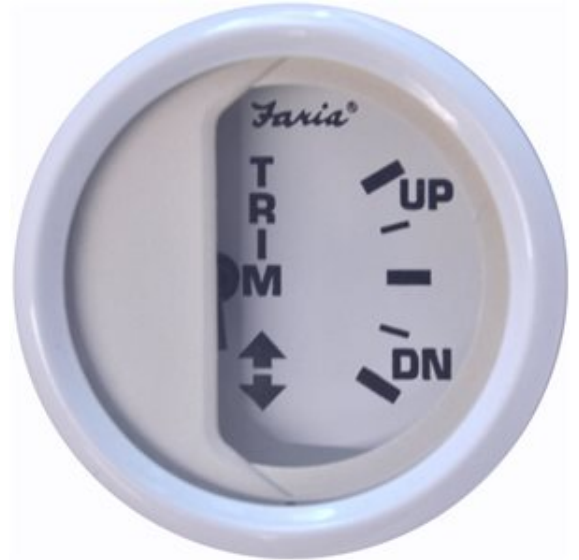

# 13123 Trim

**Faria** 13123 serie Dress White Indicatore Trim analogico per motori fuoribordo marca OMC (Johnson & Envirude).

Necessita di un foro per l'incasso di 53 mm. Dotato di retroilluminazione con alimentazione a 12 **Vcc**.

## Caratteristiche della Serie

La serie di indicatori analogici **Faria** Dress White consente un'agevole lettura ed un perfetto adeguamento con le linee estetiche delle imbarcazioni moderne. Sono costruiti con contorno e sfondo di colore bianco mentre la grafica è grafica in nero. Come tutte le serie di strumenti **Faria** godono di un'alta affidabilità e precisione.

I **contagiri**, **contamiglia** e sincronizzatori, necessitano di un foro per l'incasso di 85 mm. Tutti gli altri strumenti necessitano di un foro di 53 mm. Dotati di retroilluminazione con alimentazione a 12 **Vdc**.