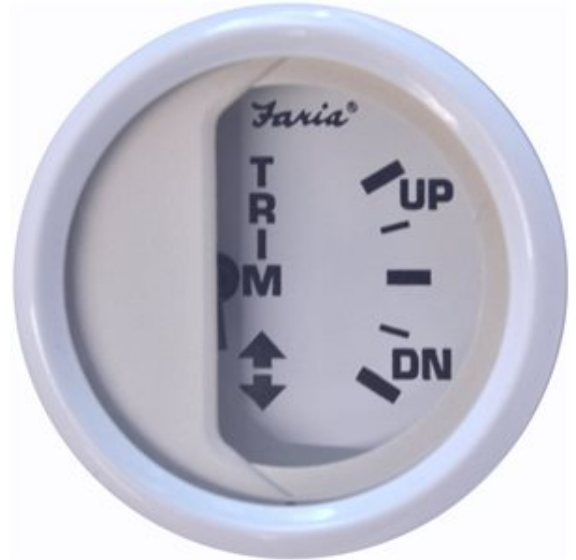

13122 Trim

Faria Dress White Indicatore Trim analogico, modello 13122. Per motori fuoribordo marca Mercury & Mariner, Destrosi entrofuoribordo Mercruiser, Volvo 96/97 & DP e Yamaha dal 2001 ad oggi.

Necessita di un foro per l'incasso di 53 mm. Dotato di retroilluminazione con alimentazione a 12 **Vcc**.

Caratteristiche della Serie

La serie di indicatori analogici **Faria** Dress White consente un'agevole lettura ed un perfetto adeguamento con le linee estetiche delle imbarcazioni moderne. Sono costruiti con contorno e sfondo di colore bianco mentre la grafica è grafica in nero. Come tutte le serie di strumenti **Faria** godono di un'alta affidabilità e precisione.

I **contagiri**, **contamiglia** e sincronizzatori, necessitano di un foro per l'incasso di 85 mm. Tutti gli altri strumenti necessitano di un foro di 53 mm. Dotati di retroilluminazione con alimentazione a 12 **Vdc**.

Faria Dress W. Indicat. Trim Mercury, Mariner, etc

34,00 €