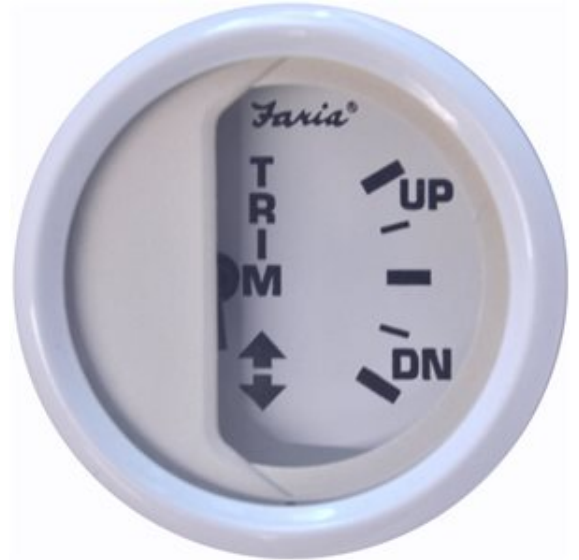

13122 Trim

Faria Dress White Indicatore Trim analogico, modello 13122. Per motori fuoribordo marca Mercury & Mariner, Destrosi entrofuoribordo Mercruiser, Volvo 96/97 & DP e Yamaha dal 2001 ad oggi.

Necessita di un foro per l'incasso di 53 mm. Dotato di retroilluminazione con alimentazione a 12 **Vcc**.

Caratteristiche della Serie

La serie di indicatori analogici **Faria** Dress White consente un'agevole lettura ed un perfetto adeguamento con le linee estetiche delle imbarcazioni moderne. Sono costruiti con contorno e sfondo di colore bianco mentre la grafica è grafica in nero. Come tutte le serie di strumenti **Faria** godono di un'alta affidabilità e precisione.

I **contagiri**, **contamiglia** e sincronizzatori, necessitano di un foro per l'incasso di 85 mm. Tutti gli altri strumenti necessitano di un foro di 53 mm. Dotati di retroilluminazione con alimentazione a 12 **Vdc**.

Faria Dress W. Indicat. Trim Mercury, Mariner, etc

34,00 €