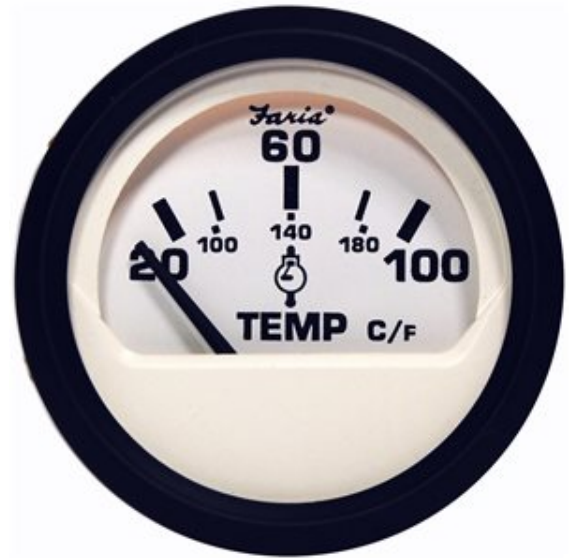

12930 Temperatura FB

Faria 12930 serie Euro White, indicatore temperatura con lettura analogica 20-100°C per motori fuoribordo. Fornito completo di sensore temperatura a contatto da apporre sulla testata del cilindro.

Necessita di un foro per l'incasso di 53 mm. Dotato di retroilluminazione con alimentazione a 12 **Vcc**.

Caratteristiche della Serie

La serie di strumenti a paratia **Faria** Euro White si distingue per eleganza, robustezza, affidabilità ed originalità. Vengono realizzati con quadrante bianco, contorno e grafica in nero, rendendo la lettura particolarmente agevole ed il design moderno. Queste caratteristiche rendono la serie compatibile con il design delle imbarcazioni moderne e veloci.

I **contagiri**, **contamiglia** e sincronizzatori, necessitano di un foro per l'incasso di 85 mm. Tutti gli altri strumenti necessitano di un foro di 53 mm. Dotati di retroilluminazione con alimentazione a 12 **Vdc**.

Faria Euro W. Indicatore Temp.per F/B 20-100 °C

55,00 €