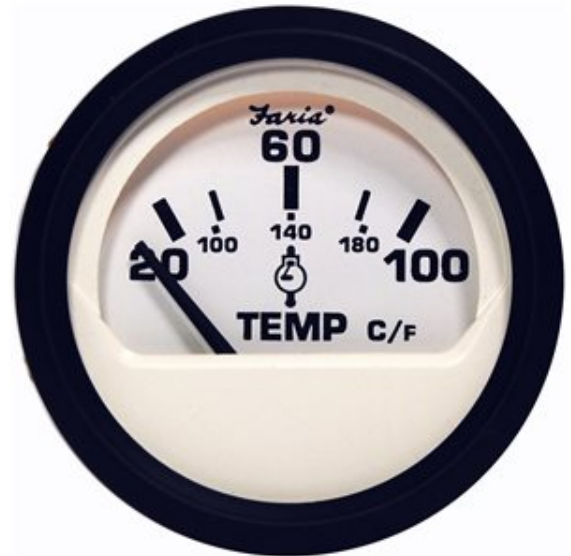

# 12930 Temperatura FB

**Faria** 12930 serie Euro White, indicatore temperatura con lettura analogica 20-100°C per motori fuoribordo. Fornito completo di sensore temperatura a contatto da apporre sulla testata del cilindro.

Necessita di un foro per l'incasso di 53 mm. Dotato di retroilluminazione con alimentazione a 12 **Vcc**.

## Caratteristiche della Serie

La serie di strumenti a paratia **Faria** Euro White si distingue per eleganza, robustezza, affidabilità ed originalità. Vengono realizzati con quadrante bianco, contorno e grafica in nero, rendendo la lettura particolarmente agevole ed il design moderno. Queste caratteristiche rendono la serie compatibile con il design delle imbarcazioni moderne e veloci.