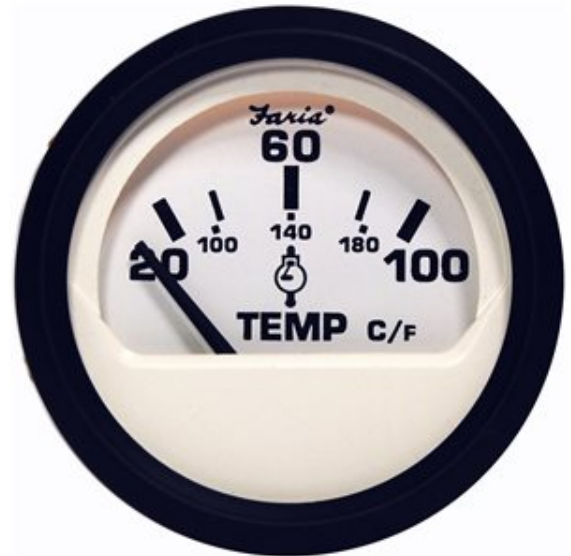

12930 Temperatura FB

Faria 12930 serie Euro White, indicatore temperatura con lettura analogica 20-100°C per motori fuoribordo. Fornito completo di sensore temperatura a contatto da apporre sulla testata del cilindro.

Necessita di un foro per l'incasso di 53 mm. Dotato di retroilluminazione con alimentazione a 12 **Vcc**.

Caratteristiche della Serie

La serie di strumenti a paratia **Faria** Euro White si distingue per eleganza, robustezza, affidabilità ed originalità. Vengono realizzati con quadrante bianco, contorno e grafica in nero, rendendo la lettura particolarmente agevole ed il design moderno. Queste caratteristiche rendono la serie compatibile con il design delle imbarcazioni moderne e veloci.

I **contagiri**, **contamiglia** e sincronizzatori, necessitano di un foro per l'incasso di 85 mm. Tutti gli altri strumenti necessitano di un foro di 53 mm. Dotati di retroilluminazione con alimentazione a 12 **Vdc**.

Faria Euro W. Indicatore Temp.per F/B 20-100 °C

55,00 €