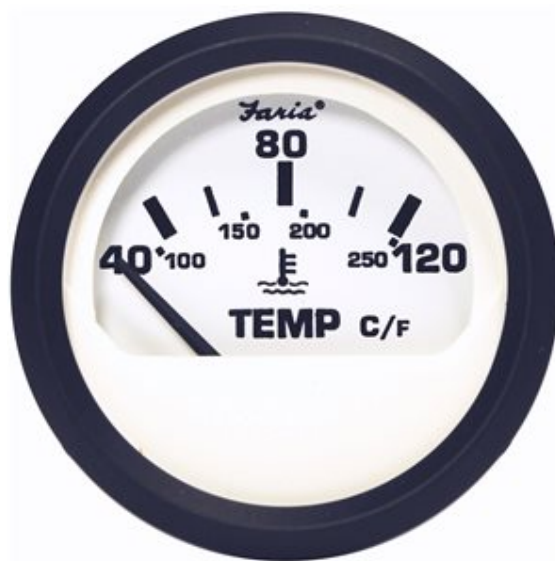

12929 Temperatura

Serie Euro White **Faria** 12929, indicatore temperatura acqua con lettura analogica 40-120°C. Opera attraverso il sensore temperatura art. [90412](#), da alloggiare sul motore attraverso gli adattatori art. [90604](#), [90605](#) o [90606](#).

Necessita di un foro per l'incasso di 53 mm. Dotato di retroilluminazione con alimentazione a 12 **Vcc**.

Caratteristiche della Serie

La serie di strumenti a paratia **Faria** Euro White si distingue per eleganza, robustezza, affidabilità ed originalità. Vengono realizzati con quadrante bianco, contorno e grafica in nero, rendendo la lettura particolarmente agevole ed il design moderno. Queste caratteristiche rendono la serie compatibile con il design delle imbarcazioni moderne e veloci.

I [contagiri](#), [contamiglia](#) e sincronizzatori, necessitano di un foro per l'incasso di 85 mm. Tutti gli altri strumenti necessitano di un foro di 53 mm. Dotati di retroilluminazione con alimentazione a 12 **Vdc**.

Faria Euro W. Indicatore Temperatura 40-120 °C

41,00 €