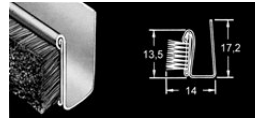

75000119 Singola

Guida singola rigida StanPro 75000119, realizzata esclusivamente per uso marino e in acciaio inox AISI 316 amagnetico

161,00 €

75000120 Doppia

StanPro 75000120, Guida doppia rigida per vetri...

212,00 €

75000081 Chiusura

Guida di Chiusura tra due vetri StanPro codice 75000081, in acciaio inox AISI 316 amagnetico, lunghezza di 2,44 mt

268,00 €