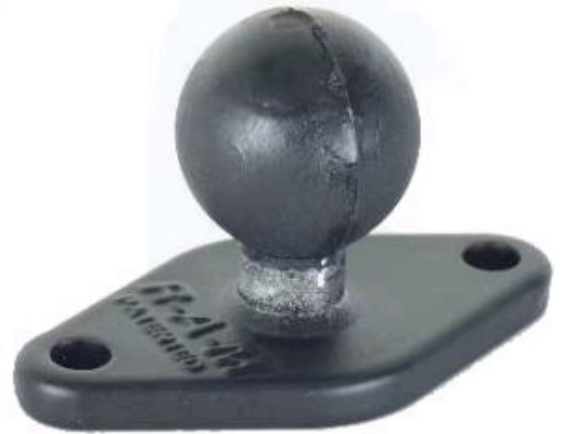

RAM-B-238

Di dimensioni ridotte pari 6 cm di lunghezza e 3 cm di base, questo componente può anche essere fissato direttamente all'autoveicolo o motoveicolo per poggiare il kit Ram-Mount scelto.

Dimensioni:

- Lunghezza 6 cm
- Larghezza 3 cm
- Distanza Fori 5 cm
- Spessore 0,5 cm

RAM-B-238 Base 62 x 24 mm

22,00 €