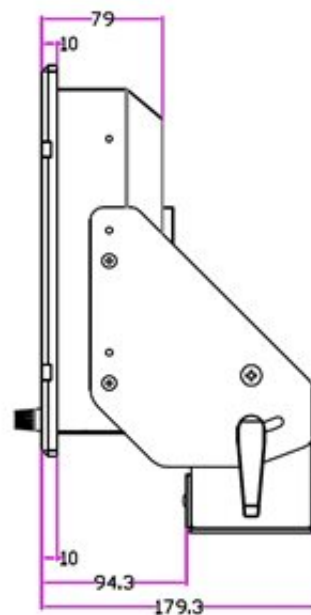

# MKI-08

Permette di montare su staffa la CMI compass

Autonautic Staffa per CMI compass

132,00 €