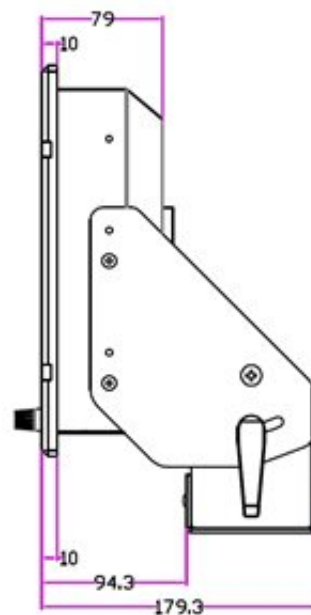

MKI-08

Permette di montare su staffa la CMI compass

Autonomic Staffa per CMI compass

132,00 €