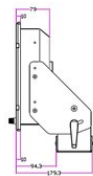

# MKI-08

Permette di montare su staffa la CMI compass

Autonautic Staffa per CMI compass

132,00 €