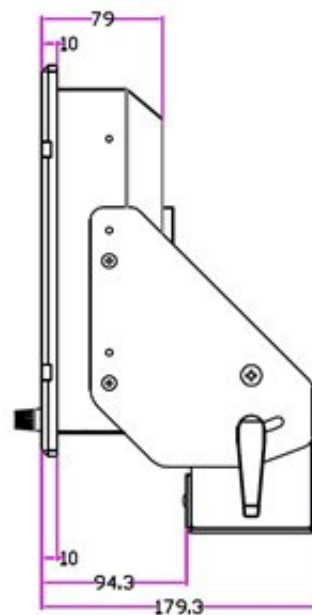

MKI-08

Permette di montare su staffa la CMI compass

Autonomic Staffa per CMI compass

132,00 €