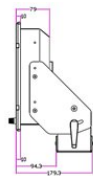

MKI-08

Permette di montare su staffa la CMI compass

Autonomic Staffa per CMI compass

132,00 €