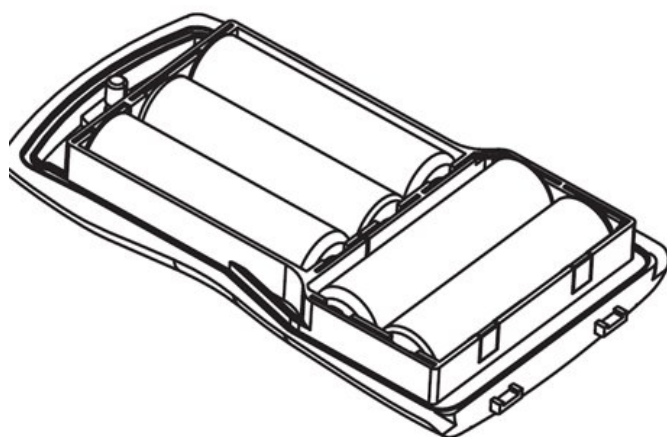

CM 110-035 Batteria

Utile come secondo pacco batteria di emergenza, si rende pronto all'uso inserendo 5 pile stilo alcaline nell'apposito vano.

Cobra
MARINE®

CM 110-035 Pacco Batteria per 5 stilo per HH600